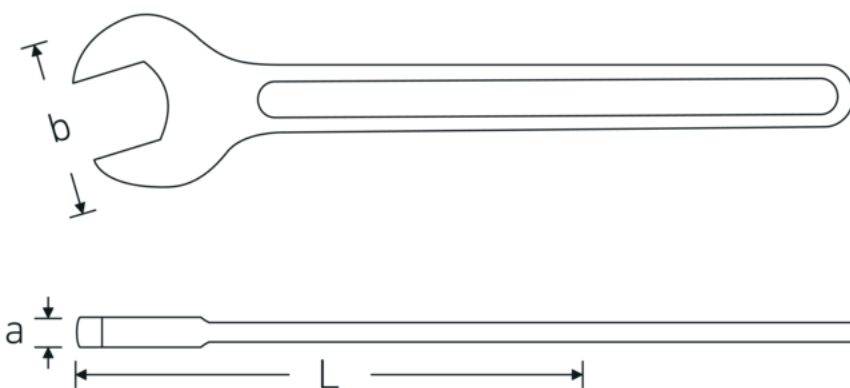

Einmaulschlüssel, metrisch

4004

Art.-Nr. **40040550**
GTIN **4018754018383**
Modell **4004 55**

Bezeichnung. Einmaulschlüssel SW 55mm L.457mm

Eigenschaften.

- Spezialstahl, stahlgrau
- DIN 894 bis 85 mm

Technische Zeichnung.

Technische Attribute.

a	18 mm
Breite mm (b)	112 mm
DIN	DIN 894
Länge mm (L)	457 mm
Legierung	Spezialstahl
Oberfläche	stahlgrau
Schlüsselweite 1 [mm]	55 mm

Logistikdaten.

Tiefe mm (IFS)	457
Breite mm (IFS)	110
Höhe mm (IFS)	19
WEEE/ElektroG	nicht ear-pflichtig
Länge (verpackt, mm)	457
Breite (verpackt, mm)	110
Höhe (verpackt, mm)	19

Volumen (verpackt, dm3)	0.95513 dm3
Art.-Nr.	40040550
Gewicht (brutto, kg)	1,260
Gewicht PAP (kg)	0,000
Gewicht PVC (kg)	0,000
GTIN	4018754018383
Ursprungsland AWR	GERMANY
Ursprungsregion	Nordrhein-Westfalen
Zolltarifnr.	82041100
Packnorm	1
Gewicht (g)	1235 g