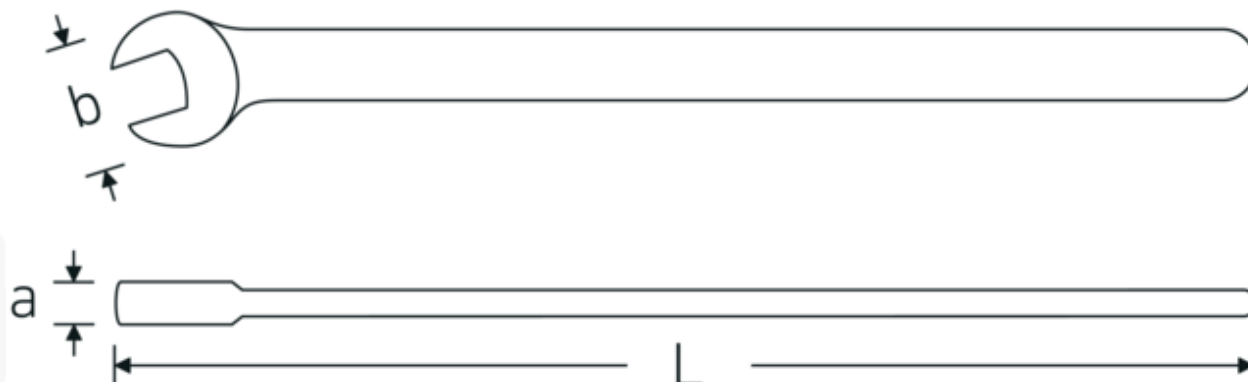

Jednostronne klucze płaskie VDE

12160 VDE

Art. nr 44180010
GTIN 4018754253968
Modelka 12160 VDE 10

Oznaczenie.

Klucz płaski jednostronny VDE Rozmiar 10mm Dł.140,7mm

Właściwości.

- stal stopowa chromowa, chromowane
- VDE izolowany do 1000 V
- DIN EN 60900
- #T; AC/1000 V

Zalety.

DIN EN 60900

Rysunek techniczny.

Atrybuty techniczne.

a	10,5 mm
Szerokość mm (b)	26 mm
DIN	DIN EN 60900
Długość mm (L)	140,7 mm
Szerokość w poprzek mieszkań 1 [mm]	10 mm

Dane logistyczne.

Głębokość mm (IFS)	139
Szerokość mm (IFS)	23
Wysokość mm (IFS)	11
Długość (w opakowaniu, mm)	175
Szerokość (w opakowaniu, mm)	25
Wysokość (w opakowaniu, mm)	25
Objętość (w opakowaniu, dm³)	0.109375 dm ³
Art. nr	44180010
Waga (brutto, kg)	0,050
Waga PAP (kg)	0,000
Waga PVC (kg)	0,004
GTIN	4018754253968
Kraj pochodzenia AWR	GERMANY
Region pochodzenia	Nordrhein-Westfalen
WEEE/ElektroG	nicht ear-pflichtig
Nr taryfy celnej	82041100
Standard pakowania	1
Waga (g)	48 g

Variants.

Art. nr	Nr modelu (ERP)	Oznaczenie	GTIN
44180010	12160 VDE 10	Klucz płaski jednostronny VDE Rozmiar 10mm Dł.140,7mm	4018754253968
44180013	12160 VDE 13	Klucz płaski jednostronny VDE Rozmiar 13mm Dł.166,4mm	4018754253975
44180014	12160 VDE 14	Klucz płaski jednostronny VDE Rozmiar 14mm Dł.181mm	4018754253982
44180017	12160 VDE 17	Klucz płaski jednostronny VDE Rozmiar 17mm Dł.200mm	4018754253999
44180019	12160 VDE 19	Klucz płaski jednostronny VDE Rozmiar 19mm Dł.218mm	4018754254002
44180022	12160 VDE 22	Klucz płaski jednostronny VDE Rozmiar 22mm Dł.248mm	4018754254019