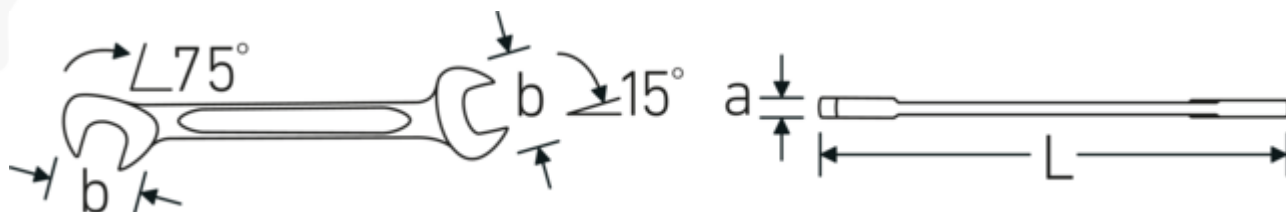

### ELECTRIC 12

Núm. art. **40060505**  
GTIN **4018754018567**  
Modelo **ELECTRIC 12 5**

**Designación.** Llave doble pequeña ELECTRIC SW 5 mm Long.78mm

**Descripción.** • Chrome-Alloy-Steel, cromadas

### Perfil de doble T

Nuestras llaves combinadas y de estrella tienen un rebaje adicional en el centro de la herramienta. Similar al principio de una viga en T doble, proporciona una enorme capacidad de carga y la máxima resistencia a la vez que reduce el peso.

### Offset Shaft Design

Nuestras llaves están especialmente diseñadas con un refuerzo adicional en las zonas de carga donde se aplica la mayor cantidad de fuerza, es decir, en la conexión entre la mordaza y el mango, para evitar deformaciones.

## Dibujo técnico.