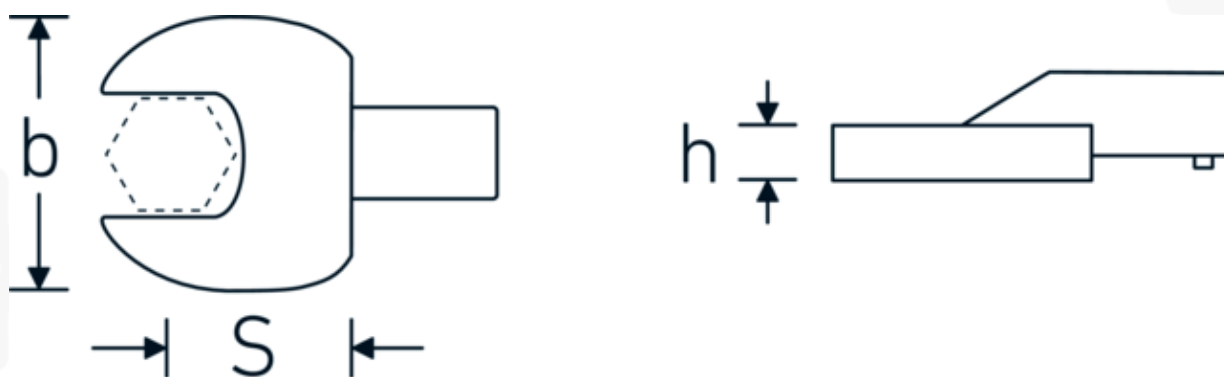

Chiavi a bocca ad innesto

731/100

Nr. art **58211055**
GTIN **4018754238736**
Modello **731/100 SW 55**

Designazione.

Chiave a bocca a innesto Mis. 55mm Dimensioni dell'innesto 22 x 28

Descrizione.

- Per chiavi dinamometriche con attacco quadrato
- Fissato con bloccaggio a perno
- Cromatura su nichel, durevole e resistente ai trucioli
- Formato a getto, temprato e raffreddato in bagno d'olio
- Estremamente resiliente, eccezionalmente durevole

Vantaggi.

Per chiavi dinamometriche con adattatore quadro

Disegno tecnico.

Attributi tecnici.

Larghezza mm (b)	114 mm
Taglia del portautensili [quadrato interno]	22 x 28 mm
Altezza mm (h)	19 mm
S	55 mm
Larghezza tra i piatti [mm]	55 mm

Dati logistici.

Profondità mm (IFS)	125
Larghezza mm (IFS)	115
Altezza mm (IFS)	31
RAEE/Legge sull'elettricità	nicht ear-pflichtig
Lunghezza (imballata, mm)	126
Larghezza (imballata, mm)	116
Altezza (imballata, mm)	32
Volume (imballato, dm3)	0.467712 dm3
N° Art.	58211055
Peso (lordo, kg)	1,200
Peso PAP (kg)	0,000
Peso PVC (kg)	0,007
GTIN	4018754238736
Paese di origine AWR	GERMANY
Regione di origine	Nordrhein-Westfalen
N. tariffa doganale	82041100
Standard di imballaggio	1
Peso [mm]	1172 g