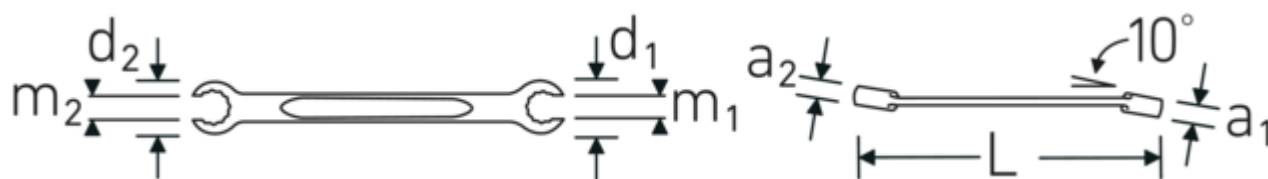

Właściwości.

- z podwójnym sześciokątem
- DIN 3118/ISO 3318
- stal stopowa chromowa, chromowane

Zalety.

z podwójnym sześciokątem

Technologie i cechy wydajnościowe.

Anti-Slip-Drive

Specjalny profil AS-Drive umożliwia przenoszenie dużej siły na powierzchnie śrub i nakrętek bez ich uszkodzenia. Zapobiega to również zerwaniu tła śruby.

Pierścienie cienkościenne

Cienka średnica ścianek naszych pierścieni ułatwia pracę w ciasnych przestrzeniach. Boki pierścienia są wyższe od standardowych nakrętek, co zapobiega zakleszczaniu.

Rysunek techniczny.

Dane logistyczne.

Głębokość mm (IFS)	297
Szerokość mm (IFS)	52
Wysokość mm (IFS)	29
Długość (w opakowaniu, mm)	350
Szerokość (w opakowaniu, mm)	95
Wysokość (w opakowaniu, mm)	52
Objętość (w opakowaniu, dm ³)	1.729 dm ³
Art. nr	41083032
Waga (brutto, kg)	2,275
Waga PAP (kg)	0,000
Waga PVC (kg)	0,018
GTIN	4018754022021
Kraj pochodzenia AWR	GERMANY
Region pochodzenia	Nordrhein-Westfalen
WEEE/ElektroG	nicht ear-pflichtig
Nr taryfy celnej	82041100
Standard pakowania	5
Waga (g)	455 g

Variants.

Art. nr	Nr modelu (ERP)	Oznaczenie	GTIN
41081417	OPEN RING 24 14 x 17	Dwustronny klucz oczkowy otwarty kątowy OPEN RING Rozmiar 14 x 17 mm Dł.200mm	4018754021949
41081619	OPEN RING 24 16 x 19	Dwustronny klucz oczkowy otwarty kątowy OPEN RING Rozmiar 16 x 19 mm Dł.220mm	4018754086313