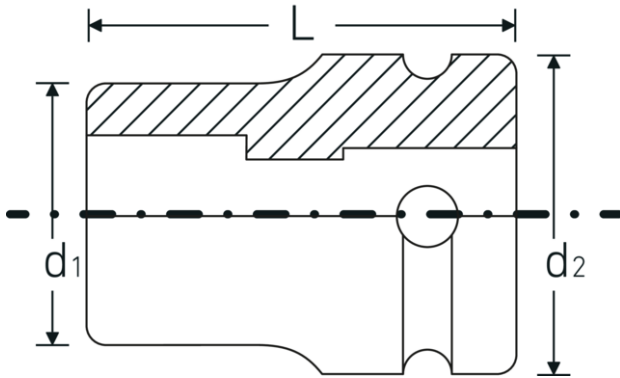

Voordelen.

1/2" aansluiting.

Hoogtepunten van het product.

Krchtig en veerkrchtig.

De doppen zijn gemaakt van hoogwaardig chroomlegeringstaal. Ze zijn gehard in olie om spanning en vervorming te voorkomen.

Geoptimaliseerde functionaliteit.

Alle IMPACT-doppen hebben een doorlopend boorgat voor de verbindingssstift en een diepe groef voor de rubberen veiligheidsring. De verbindingssstift wordt bij gebruik niet belast.

Technische tekening.

Technische kenmerken.

Uitvoerprofiel	TORX®
Uitvoerprofiel TORX® (mm)	16,6 mm
Aandrijving vierkant binnen (inch)	1/2 "
d1	22 mm
d2	30 mm
Maat uitvoerprofiel	E18
Lengte mm (L)	38 mm

Logistieke gegevens.

Diepte mm (IFS)	38
Breedte mm (IFS)	30
Hoogte mm (IFS)	30
WEEE/ElektroG	nicht ear-pflichtig
Lengte (verpakt, mm)	170
Breedte (verpakt, mm)	80
Hoogte (verpakt, mm)	47
Volume (verpakt, dm3)	0.6392 dm3
Artikelnr.	23080018
Gewicht (bruto, KG)	1,150
Gewicht PAP (KG)	0,000
Gewicht PVC (KG)	0,008
GTIN	4018754015313
Land van oorsprong AWR	GERMANY
Regio van oorsprong	Nordrhein-Westfalen
Douanetarief nr.	82042000
Verpakkingsstandaard	10
Gewicht (g)	115 g