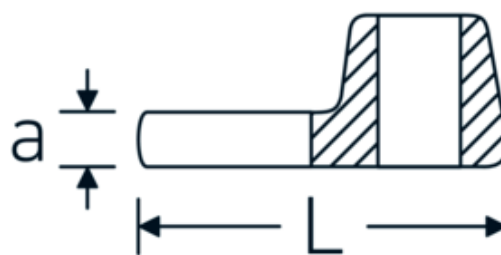

Crowfoot-Schlüssel, zöllig

540a

Art.-Nr. 02500056

GTIN 4018754004744

Modell 540 A 1 1/4

Bezeichnung. 3/8 " Crowfoot-Schlüssel SW 1 1/4" L.53mm

Eigenschaften. • Chrome Alloy Steel, verchromt

Technische Zeichnung.

Technische Attribute.

a	8 mm
Antriebsvierkant innen (Zoll)	3/8 "
Breite mm (b)	57 mm
Länge mm (L)	53 mm
S	30,3 mm
Schlüsselweite [Zoll]	1 1/4 "

Logistikdaten.

Tiefe mm (IFS)	54
Breite mm (IFS)	56
Höhe mm (IFS)	18
WEEE/ElektroG	nicht ear-pflichtig
Länge (verpackt, mm)	55
Breite (verpackt, mm)	57
Höhe (verpackt, mm)	19