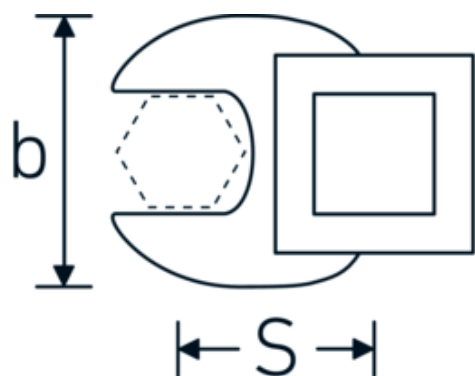

Crowfoot-Schlüssel, zöllig

540a

Art.-Nr. 02500056

GTIN 4018754004744

Modell 540 A 1 1/4

Bezeichnung. 3/8 " Crowfoot-Schlüssel SW 1 1/4" L.53mm

Eigenschaften. • Chrome Alloy Steel, verchromt

Technische Zeichnung.

Technische Attribute.

a	8 mm
Antriebsvierkant innen (Zoll)	3/8 "
Breite mm (b)	57 mm
Länge mm (L)	53 mm
S	30,3 mm
Schlüsselweite [Zoll]	1 1/4 "

Logistikdaten.

Tiefe mm (IFS)	54
Breite mm (IFS)	56
Höhe mm (IFS)	18
WEEE/ElektroG	nicht ear-pflichtig
Länge (verpackt, mm)	55
Breite (verpackt, mm)	57
Höhe (verpackt, mm)	19