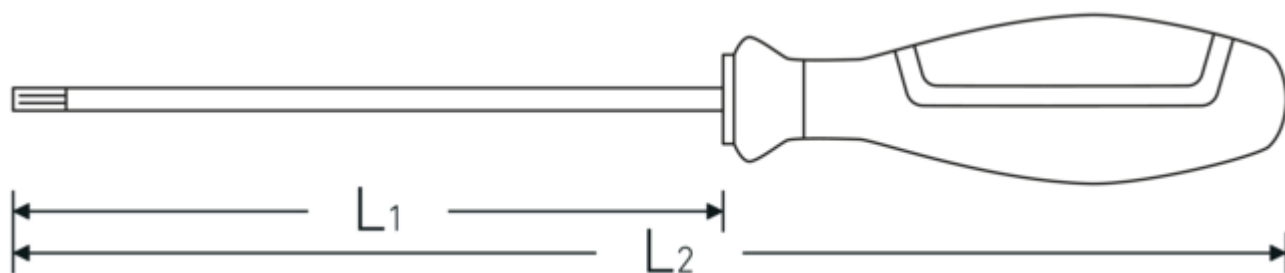

Giravite TORX® VDE 4676 VDE

4676 VDE

Nr. art **46763025**
GTIN **4018754338207**
Modello **4676 VDE T25 TORX-
SCHRAUBENDREHER**

Designazione.

Cacciavite TORX® VDE T25 Lar.125mm

Descrizione.

- diametro della lama ridotto: per raggiungere e azionare connessioni o viti basse, ad es. in armadi elettrici
- a filo con la punta della lama grazie all'isolamento protettivo integrato: risparmia spazio prezioso e consente un accesso ottimale anche negli spazi di installazione più stretti La protezione antirotazione impedisce il rotolamento indesiderato lontano dal luogo di lavoro
- per le viti TORX® interne
- Acciaio cromo-leghe
- lama brunita
- Isolamento VDE fino a 1000 V
- DIN EN 60900
- Isolamento secondo IEC 900 - AC/1000 V AC/1000 V

Tecnologie e caratteristiche.

Impugnatura a 3 componenti

La nostra impugnatura a 3 componenti combina componenti duri, morbidi e speciali rivestiti in fibra, che gli conferiscono un'ergonomia ottimizzata, la massima trasmissione di potenza e una maggiore sicurezza durante l'uso quotidiano.

Disegno tecnico.

Attributi tecnici.

Profilo di uscita	TORX®
DIN	DIN EN 60900
Dimensioni Profilo di uscita	T25
L1	125 mm
L2	240 mm

Dati logistici.

Profondità mm (IFS)	239
Larghezza mm (IFS)	34
Altezza mm (IFS)	34
Lunghezza (imballata, mm)	240
Larghezza (imballata, mm)	115
Altezza (imballata, mm)	73
Volume (imballato, dm3)	2.0148 dm3
N° Art.	46763025
Peso (lordo, kg)	1,010
Peso PAP (kg)	0,102
Peso PVC (kg)	0,000
GTIN	4018754338207
Paese di origine AWR	GERMANY
Regione di origine	Nordrhein-Westfalen
RAEE/Legge sull'elettricità	nicht ear-pflichtig
N. tariffa doganale	82054000
Standard di imballaggio	10
Peso [mm]	58 g