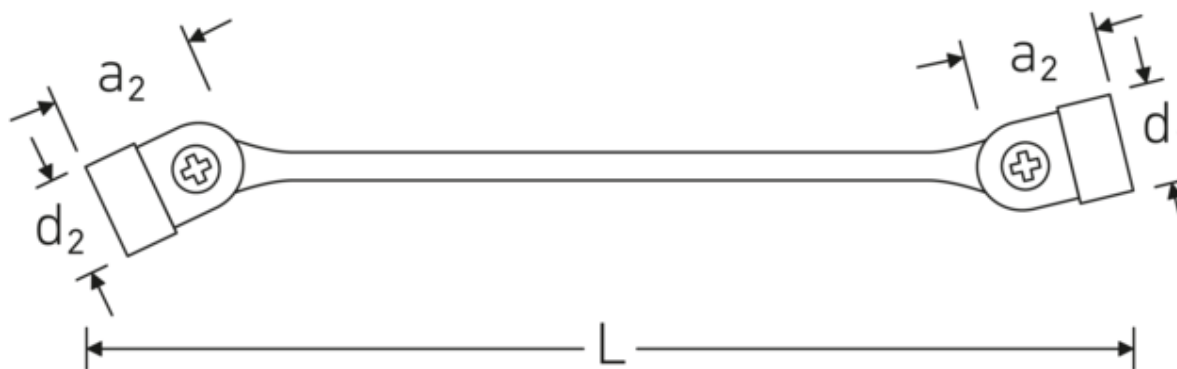

### Anti-Slip-Drive

El perfil especial AS-Drive permite la transmisión de fuerzas elevadas a las superficies planas de los tornillos sin dañarlos. Esto también evita que la cabeza del tornillo se desgarre.

### Perfil de doble T

Nuestras llaves combinadas y de estrella tienen un rebaje adicional en el centro de la herramienta. Similar al principio de una viga en T doble, proporciona una enorme capacidad de carga y la máxima resistencia a la vez que reduce el peso.

## Dibujo técnico.

## Atributos técnicos.

a1	27,3 mm
a2	29,8 mm
Perfil de salida	Hexágono doble AS-drive
d1	45,5 mm
d2	48 mm
Longitud mm (L)	287,5 mm
Superficie	cromado
Anchura de los planos 1 [mm]	20 mm
Anchura de los planos 2 [mm]	22 mm