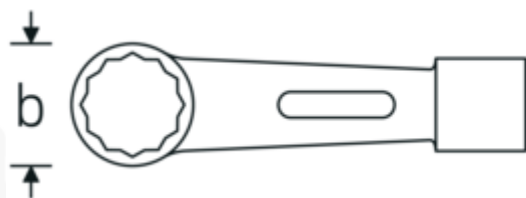

Schlagringschlüssel

StahlwilleSTABIL® 8

Art.-Nr. 42010115

GTIN 4018754023370

Modell 8 115

Bezeichnung.

Schlagringschlüssel SW 115 mm L.505mm

Eigenschaften.

- für schwere Montagearbeiten
- mit Doppelsechskant
- schlanke Ringwandstärke für Arbeiten an schwer zugänglichen Stellen
- verstärktes Schlagende für eine größere Schlagfläche
- Chrome Alloy Steel, gesenkgeschmiedet, grün lackiert

Technische Zeichnung.

Technische Attribute.

a	82 mm
Breite mm (b)	162 mm

Logistikdaten.

Tiefe mm (IFS)	508
Breite mm (IFS)	164

Länge mm (L)	505 mm	Höhe mm (IFS)	84
Legierung	Chrome Alloy Steel	WEEE/ElektroG	nicht ear-pflichtig
Oberfläche	grün lackiert	Länge (verpackt, mm)	508
Schlüsselweite 1 [mm]	115 mm	Breite (verpackt, mm)	164
		Höhe (verpackt, mm)	84
		Volumen (verpackt, dm3)	6.998208 dm3
		Art.-Nr.	42010115
		Gewicht (brutto, kg)	14,376
		Gewicht PAP (kg)	0,000
		Gewicht PVC (kg)	0,000
		GTIN	4018754023370
		Ursprungsland AWR	GERMANY
		Ursprungsregion	Nordrhein-Westfalen
		Zolltarifnr.	82041100
		Packnorm	1
		Gewicht (g)	14376 g