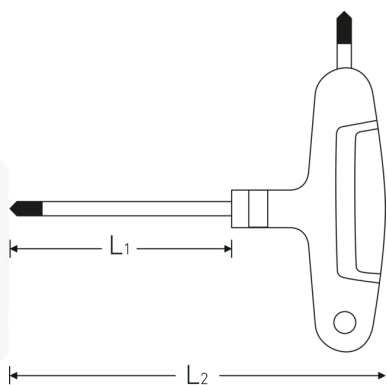

TORX®-skruetrækker

10769

Art. nr. 43293010
GTIN 4018754319459
Model 10769 T10

Betegnelse.

TORX-skruetrækker T10 L.100mm

Egenskaber.

- med 3-komponent krydsgreb
- til skruer med indiv. TORX®
- klingen er forkromet med nikkel
- hærdet spids
- Chrom-Vanadium, matforkromet
- sort spids

Fordele.

Med 3-komponent-håndtag.

Teknisk tegning.

Tekniske egenskaber.

Udgangsprofil	TORX®
Størrelse udgangsprofil	T10
L1	100 mm
L2	116 mm

Logistiske data.

Dybde mm. (IFS)	126
Bredde mm. (IFS)	110
Højde mm. (IFS)	22
Længde (pakket, mm.)	410
Bredde (pakket, mm.)	200
Højde (pakket, mm.)	23
Volym (förpackad, dm3)	1.886 dm3
Art. nr.	43293010
Vægt (brutto, kg)	0,416
Vægt PAP (kg)	0,000
Vægt PVC (kg)	0,016
GTIN	4018754319459
Oprindelsesland AWR	GERMANY
Oprindelsesregion	Nordrhein-Westfalen
WEEE/ElektroG	nicht ear-pflichtig
Toldtarif nr.	82054000
Pakkestandard	10
Vægt (g)	14 g

Varianter.

Art. nr.	Model nr. (ERP)	Betegnelse	GTIN
43293008	10769 T8	TORX-skruetrækker T8 L.80mm	4018754324477
43293009	10769 T9	TORX-skruetrækker T9 L.80mm	4018754319442
43293010	10769 T10	TORX-skruetrækker T10 L.100mm	4018754319459
43293015	10769 T15	TORX-skruetrækker T15 L.100mm	4018754319466
43293020	10769 T20	TORX-skruetrækker T20 L.100mm	4018754319473
43293025	10769 T25	TORX-skruetrækker T25 L.110mm	4018754319480
43293027	10769 T27	TORX-skruetrækker T27 L.110mm	4018754319497
43293030	10769 T30	TORX-skruetrækker T30 L.130mm	4018754319503
43293040	10769 T40	TORX-skruetrækker T40 L.130mm	4018754319510
43293045	10769 T45	TORX-skruetrækker T45 L.130mm	4018754324484
43293050	10769 T50	TORX-skruetrækker T50 L.130mm	4018754319527