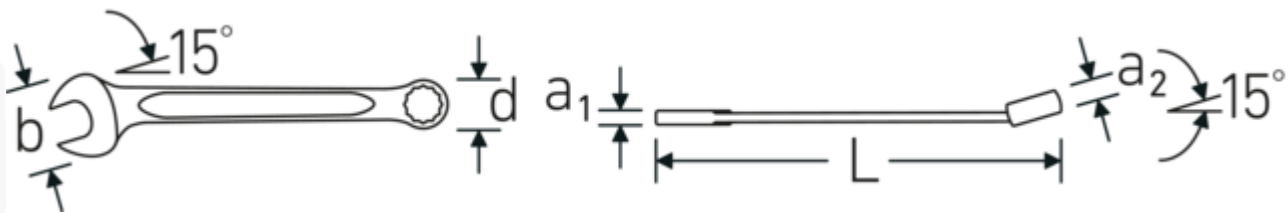

Technische tekening.