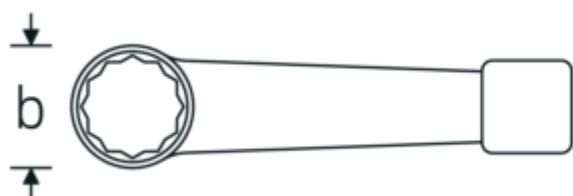

Llaves de percusión con boca en estrella

4205

Núm. art. **42050080**
GTIN **4018754024339**
Modelo **4205 80**

Designación. Llave de anillo de impacto SW 80mm Long.345mm

Descripción.

- DIN 7444
- acero especial, gris acero

Ventajas.

DIN 7444

Dibujo técnico.

Atributos técnicos.

a	35 mm
Anchura mm (b)	126 mm
DIN	DIN 7444
Longitud mm (L)	345 mm
Superficie	gris acero
Anchura de los planos 1 [mm]	80 mm

Datos logísticos.

Profundidad mm (IFS)	360
Anchura mm (IFS)	126
Altura mm (IFS)	36
Longitud (empaquetada, mm)	360
Anchura (empaquetada, mm)	126
Altura en pulgadas	36

Variantes.

Núm. art.	Núm. de modelo (ERP)	Designación	GTIN
42050024	4205 24	Llave de anillo de impacto SW 24mm Long.160mm	4018754024063
42050026	4205 26	Llave de anillo de impacto SW 26mm Long.160mm	4018754024070
42050027	4205 27	Llave de anillo de impacto SW 27mm Long.180mm	4018754024087
42050028	4205 28	Llave de anillo de impacto SW 28mm Long.180mm	4018754024094
42050030	4205 30	Llave de anillo de impacto SW 30mm Long.190mm	4018754024100
42050032	4205 32	Llave de anillo de impacto SW 32mm Long.195mm	4018754024117
42050033	4205 33	Llave de anillo de impacto SW 33mm Long.195mm	4018754024124
42050036	4205 36	Llave de anillo de impacto SW 36mm Long.205mm	4018754024131
42050037	4205 37	Llave de anillo de impacto SW 37mm Long.205mm	4018754024148
42050038	4205 38	Llave de anillo de impacto SW 38mm Long.205mm	4018754024155
42050041	4205 41	Llave de anillo de impacto SW 41mm Long.225mm	4018754024179
42050042	4205 42	Llave de anillo de impacto SW 42mm Long.225mm	4018754024186
42050046	4205 46	Llave de anillo de impacto SW 46mm Long.240mm	4018754024193
42050047	4205 47	Llave de anillo de impacto SW 47mm Long.240mm	4018754024209