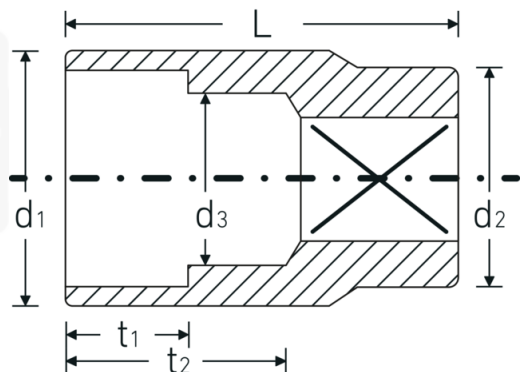

Steckschlüsseinsätze 1/2", metrisch

52

Art.-Nr. 03030009

GTIN 4018754005819

Modell 52 9

Bezeichnung.

1/2 " Steckschlüsseinsatz SW 9mm L.38mm

Eigenschaften.

Technische Zeichnung.

Technische Attribute.

Abtriebsprofil	Sechskant AS-Drive
Antriebsvierkant innen (Zoll)	1/2 "
d1	13,7 mm
d2	22 mm
d3	8 mm
DIN	DIN 3124 / ISO 2725-1, ASME B 107.5M, DIN EN 3709
Länge mm (L)	38 mm
Schlüsselweite [mm]	9 mm
t1	9 mm
t2	22 mm

Logistikdaten.

Tiefe mm (IFS)	38
Breite mm (IFS)	23
Höhe mm (IFS)	23
WEEE/ElektroG	nicht ear-pflichtig
Länge (verpackt, mm)	128
Breite (verpackt, mm)	58
Höhe (verpackt, mm)	40
Volumen (verpackt, dm3)	0.29696 dm3
Art.-Nr.	03030009
Gewicht (brutto, kg)	0,560
Gewicht PAP (kg)	0,000
Gewicht PVC (kg)	0,006
GTIN	4018754005819
Ursprungsland AWR	GERMANY
Ursprungsregion	Nordrhein-Westfalen
Zolltarifnr.	82042000
Packnorm	10
Gewicht (g)	56 g

Varianten.

Art.-Nr.	Modell-Nr. (ERP)	Bezeichnung	GTIN
03030008	52 8	1/2 " Steckschlüsseleinsatz SW 8mm L.38mm	4018754005802
03030009	52 9	1/2 " Steckschlüsseleinsatz SW 9mm L.38mm	4018754005819
03030010	52 10	1/2 " Steckschlüsseleinsatz SW 10mm L.38mm	4018754005826
03030011	52 11	1/2 " Steckschlüsseleinsatz SW 11mm L.38mm	4018754005833
03030012	52 12	1/2 " Steckschlüsseleinsatz SW 12mm L.38mm	4018754005840
03030013	52 13	1/2 " Steckschlüsseleinsatz SW 13mm L.38mm	4018754005857
03030014	52 14	1/2 " Steckschlüsseleinsatz SW 14mm L.38mm	4018754005864
03030015	52 15	1/2 " Steckschlüsseleinsatz SW 15mm L.38mm	4018754005871
03030016	52 16	1/2 " Steckschlüsseleinsatz SW 16mm L.38mm	4018754005888
03030017	52 17	1/2 " Steckschlüsseleinsatz SW 17mm L.38mm	4018754005895
03030018	52 18	1/2 " Steckschlüsseleinsatz SW 18mm L.38mm	4018754005901
03030019	52 19	1/2 " Steckschlüsseleinsatz SW 19mm L.38mm	4018754005918
03030020	52 20	1/2 " Steckschlüsseleinsatz SW 20mm L.42mm	4018754005925
03030021	52 21	1/2 " Steckschlüsseleinsatz SW 21mm L.42mm	4018754005932