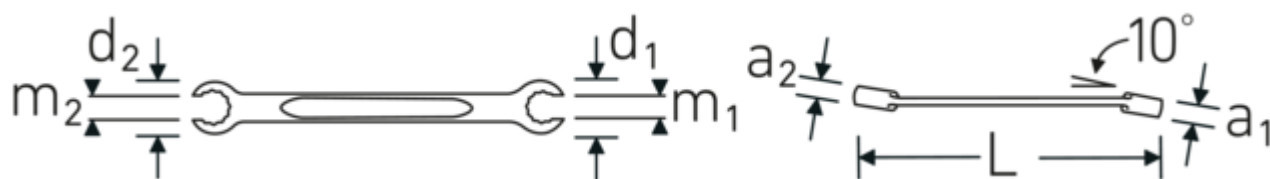

Dwustronne klucze oczkowe otwarte, OPEN RING

OPEN RING 24

Art. nr 41082427
GTIN 4018754022007
Modelka OPEN RING 24 24 x 27

Oznaczenie.

Dwustronny klucz oczkowy otwarty kątowy OPEN RING Rozmiar 24 x 27 mm
Dł.270mm

Właściwości.

- z podwójnym sześciokątem
- DIN 3118/ISO 3318
- stal stopowa chromowa, chromowane

Zalety.

z podwójnym sześciokątem

Technologie i cechy wydajnościowe.

Anti-Slip-Drive

Specjalny profil AS-Drive umożliwia przenoszenie dużej siły na powierzchnie śrub i nakrętek bez ich uszkodzenia. Zapobiega to również zerwaniu tła śruby.

Pierścienie cienkościenne

Cienka średnica ścianek naszych pierścieni ułatwia pracę w ciasnych przestrzeniach. Boki pierścienia są wyższe od standardowych nakrętek, co zapobiega zakleszczaniu.

Rysunek techniczny.

Variants.

Art. nr	Nr modelu (ERP)	Oznaczenie	GTIN
41081417	OPEN RING 24 14 x 17	Dwustronny klucz oczkowy otwarty kątowy OPEN RING Rozmiar 14 x 17 mm Dł.200mm	4018754021949
41081619	OPEN RING 24 16 x 19	Dwustronny klucz oczkowy otwarty kątowy OPEN RING Rozmiar 16 x 19 mm Dł.220mm	4018754086313