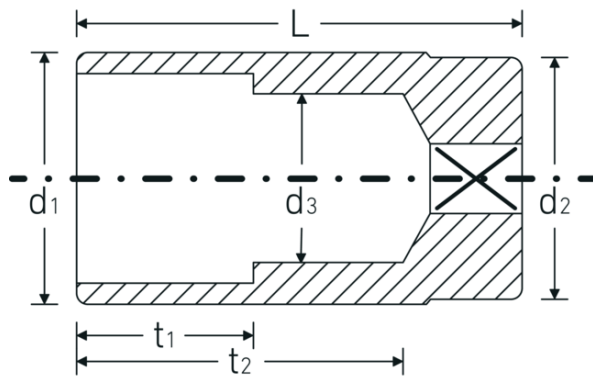

### Bezeichnung.

3/8 " Steckschlüsseinsatz SW 5/16" L.54mm

### Eigenschaften.

- lange Ausführung
- Doppelsechskant mit AS-Drive-Profil
- 3/8" Innenvierkant-Antrieb
- HPQ® Hochleistungsstahl, verchromt
- ASME B 107.1 / Fed. Spec. GGG-W-641 / SAE AS 954-E

## Technische Attribute.

Abtriebsprofil	Doppelsechskant AS-Drive
Antriebsvierkant innen (Zoll)	3/8 "
d1	11,7 mm
d2	16,5 mm
d3	7 mm
Länge mm (L)	54 mm
Schlüsselweite [Zoll]	5/16 "
t1	9 mm
t2	42,5 mm