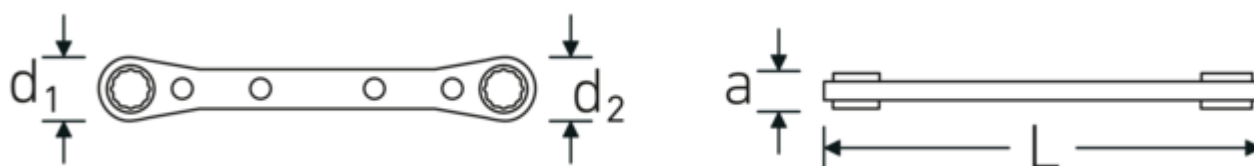

Klucze oczkowe z grzechotką

25

Art. nr 41130910
GTIN 4018754022137
Modelka 25 9 x 10

Oznaczenie.

Dwustronny klucz oczkowy z grzechotką Rozmiar 9 mm Dt.139mm

Właściwości.

- z podwójnym sześciokątem
- proste
- 22 zęby
- chromowane

Zalety.

z podwójnym sześciokątem

Technologie i cechy wydajnościowe.

Anti-Slip-Drive

Specjalny profil AS-Drive umożliwia przenoszenie dużej siły na powierzchnie śrub i nakrętek bez ich uszkodzenia. Zapobiega to również zerwaniu łba śruby.

Rysunek techniczny.

Atrybuty techniczne.

a	9 mm
Profil wyjściowy	Nasadka podwójna sześciokątna AS-drive
d1	20 mm
d2	23 mm
Długość mm (L)	139 mm
Szerokość w poprzek mieszkań 1 [mm]	9 mm
Szerokość w poprzek mieszkań 2 [mm]	10 mm

Variants.

Art. nr	Nr modelu (ERP)	Oznaczenie	GTIN
41130708	25 7 x 8	Dwustronny klucz oczkowy z grzechotką Rozmiar 7 x 8 mm Dł.109mm	4018754022120
41130910	25 9 x 10	Dwustronny klucz oczkowy z grzechotką Rozmiar 9 mm Dł.139mm	4018754022137