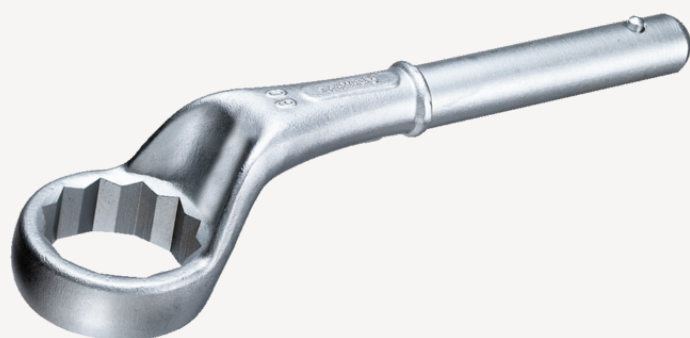

Clé à frapper à oeil

5

Réf. n° 42020075
GTIN 4018754023592
Modèle 5 75

Désignation.

Clé à frapper à oeil Taille 75mm Lg.375mm

Caractéristiques.

- sans poignées
- Chrome-Alloy-Steel, chromées

Dessin technique.

Attributs techniques.

a	38 mm
Largeur mm (b) pour modèle	110 mm 4
Hauteur mm (h)	57,6 mm
L1	375 mm
L2	1070 mm
Ouverture 1 [mm]	75 mm

Données logistiques.

Profondeur mm (IFS)	378
Largeur	112
Hauteur mm (IFS)	82
Longueur (emballé, mm)	378
Largeur (emballé, mm)	112
Hauteur (emballé, mm)	82
Volume (emballé, dm3)	3.471552 dm3
Réf. n°	42020075