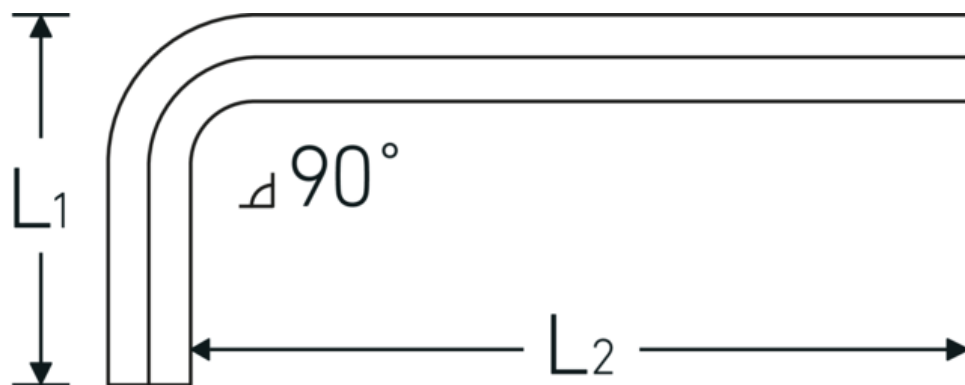

Sechskant-Winkelschraubendreher

10760aCV

Art.-Nr. **43550009**
GTIN **4018754029426**
Modell **10760 ACV 9/64**

Bezeichnung. Sechskant-Winkelschraubendreher Abtriebssechskant 9/64 L.23mm x 63mm

Eigenschaften.

- für Innensechskantschrauben
- Chrom-Vanadium, vernickelt (0,028; 0,035; 0,050" brüniert)

Technische Zeichnung.

Technische Attribute.

Abtriebsprofil	Sechskant
Abtriebssechskant außen (Zoll)	9/64
L1	23 mm
L2	63 mm
Länge mm (L)	75 mm

Logistikdaten.

Tiefe mm (IFS)	75
Breite mm (IFS)	27
Höhe mm (IFS)	4
WEEE/ElektroG	nicht ear-pflichtig
Länge (verpackt, mm)	80
Breite (verpackt, mm)	50
Höhe (verpackt, mm)	8

Volumen (verpackt, dm3)	0.032 dm3
Art.-Nr.	43550009
Gewicht (brutto, kg)	0,074
Gewicht PAP (kg)	0,000
Gewicht PVC (kg)	0,003
GTIN	4018754029426
Ursprungsland AWR	GERMANY
Ursprungsregion	Hessen
Zolltarifnr.	82054000
Packnorm	10
Gewicht (g)	7 g