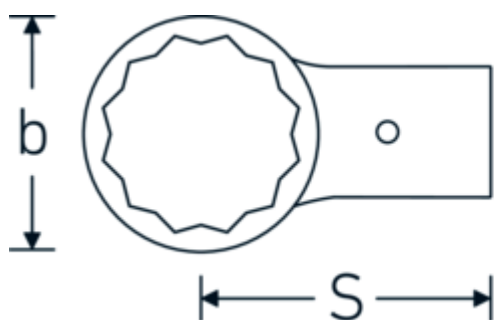

### Bezeichnung.

Ring-Aufsteckwerkzeug SW 60mm Wkz.Aufn.24,5 x 28

### Eigenschaften.

- Doppelsechskant mit AS-Drive-Profil
- für Drehmomentschlüssel mit Aufnahme für Aufsteckwerkzeuge
- Verchromung über Nickel, dauerhaft und abplatzsicher
- im Gesenk geschmiedet, gehärtet und im Ölbad abgekühlt
- stark belastbar, außergewöhnlich langlebig

### Technische Attribute.

Breite mm (b)	93 mm
Gr. Wkz.-Aufnahme Außenvierkant	24,5 x 28 mm
Höhe mm (h)	22 mm
S	95 mm
Schlüsselweite [mm]	60 mm