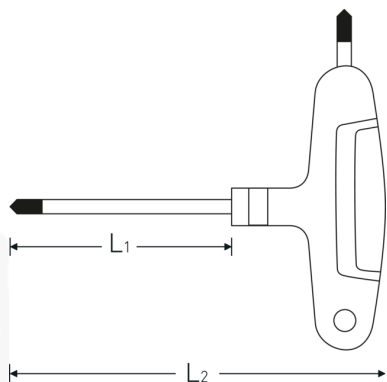

### Oznaczenie.

Wkrętak TORX T9 Dł.80mm

### Właściwości.

- z 3-częściową klamką krzyżową
- do wkrętów wewnętrznych TORX®
- chromowo-wanadowy, chromowany matowo
- czarna końcówka

## Atrybuty techniczne.

Profil wyjściowy	TORX®
Rozmiar profilu wyjściowego	T9
L1	80 mm
L2	96 mm

## Dane logistyczne.

Głębokość mm (IFS)	126
Szerokość mm (IFS)	110
Wysokość mm (IFS)	22
Długość (w opakowaniu, mm)	410
Szerokość (w opakowaniu, mm)	200
Wysokość (w opakowaniu, mm)	23
Objętość (w opakowaniu, dm <sup>3</sup> )	1.886 dm <sup>3</sup>
Art. nr	43293009
Waga (brutto, kg)	0,416
Waga PAP (kg)	0,000
Waga PVC (kg)	0,016
GTIN	4018754319442
Kraj pochodzenia AWR	GERMANY
Region pochodzenia	Nordrhein-Westfalen
WEEE/ElektroG	nicht ear-pflichtig
Nr taryfy celnej	82054000
Standard pakowania	10
Waga (g)	13 g