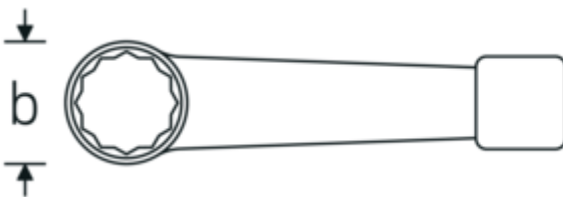

Ringslagsleutel, metrisch

4205

Artikelnr. **42050100**
GTIN **4018754024377**
Model **4205 100**

Aanwijzing.

Ringslagsleutel Maat 100mm L.400mm

Eigenschappen.

- DIN 7444
- gelegeerd staal, staalgrijs

Voordelen.

DIN 7444

Technische tekening.

Technische kenmerken.

a	41,5 mm
Breedte mm (b)	152 mm
DIN	DIN 7444
Lengte mm (L)	400 mm
Flatbreedte 1 [mm]	100 mm

Logistieke gegevens.

Diepte mm (IFS)	420
Breedte mm (IFS)	155
Hoogte mm (IFS)	45
Lengte (verpakt, mm)	420
Breedte (verpakt, mm)	155
Hoogte (verpakt, mm)	45