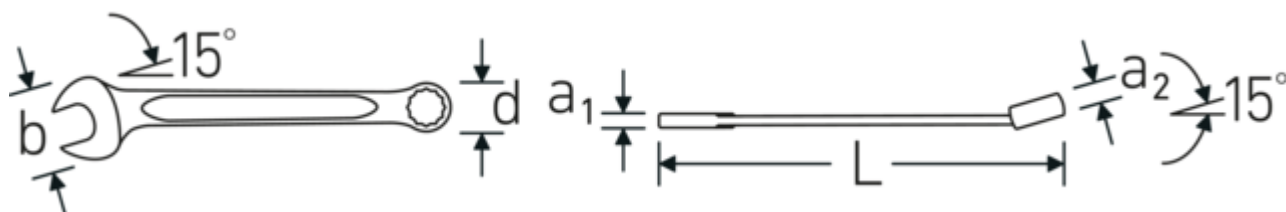

Tekniske egenskaber.

Antal værktøjer	15 stk.
Område	6-32
DIN	DIN 3113 Form A / ISO 7738 Form A
Kæbeposition	15 °
Overflade	forkromet
Model nr.	13/15

Logistiske data.

Dybde mm. (IFS)	365
Bredde mm. (IFS)	95
Højde mm. (IFS)	70
Længde (pakket, mm.)	470
Bredde (pakket, mm.)	120
Højde (pakket, mm.)	90
Volym (förpackad, dm3)	5.076 dm3
Art. nr.	96400803
Vægt (brutto, kg)	2,860
Vægt PAP (kg)	0,000
Vægt PVC (kg)	0,004
GTIN	4018754080595
Oprindelsesland AWR	GERMANY
Oprindelsesregion	Nordrhein-Westfalen
WEEE/ElektroG	nicht ear-pflichtig
Toldtarif nr.	82041100
Pakkestandard	1
Vægt (g)	2236 g