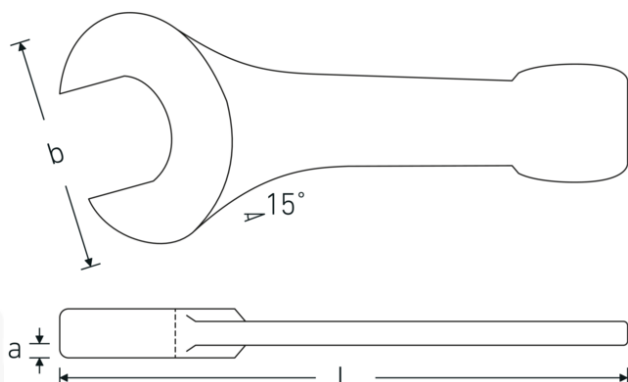

## Llaves de percusión con boca fija

**4204**

Núm. art. **42040095**  
GTIN **4018754023806**  
Modelo **4204 95**

**Designación.** Llave de muelle de impacto SW 95mm Long.445mm

**Descripción.**

- DIN 133
- acero especial, gris acero

## Dibujo técnico.

## Atributos técnicos.

**a** 38 mm  
**Anchura mm (b)** 194 mm

## Datos logísticos.

**Profundidad mm (IFS)** 445  
**Anchura mm (IFS)** 194

<b>DIN</b>	DIN 133	<b>Altura mm (IFS)</b>	38
<b>Longitud mm (L)</b>	445 mm	<b>Longitud (empaquetada, mm)</b>	445
<b>Superficie</b>	gris acero	<b>Anchura (empaquetada, mm)</b>	194
<b>Anchura de los planos 1 [mm]</b>	95 mm	<b>Altura en pulgadas</b>	38
		<b>Volumen (envasado, dm3)</b>	3.28054 dm3
		<b>Núm. art.</b>	42040095
		<b>Peso (bruto, kg)</b>	7,380
		<b>Peso PAP (kg)</b>	0,000
		<b>Peso PVC (kg)</b>	0,000
		<b>GTIN</b>	4018754023806
		<b>País de origen AWR</b>	GERMANY
		<b>Región de origen</b>	Nordrhein-Westfalen
		<b>RAEE/Ley eléctrica</b>	nicht ear-pflichtig
		<b>Arancel de aduanas núm.</b>	82041100
		<b>Norma de embalaje</b>	1
		<b>Peso</b>	7600 g