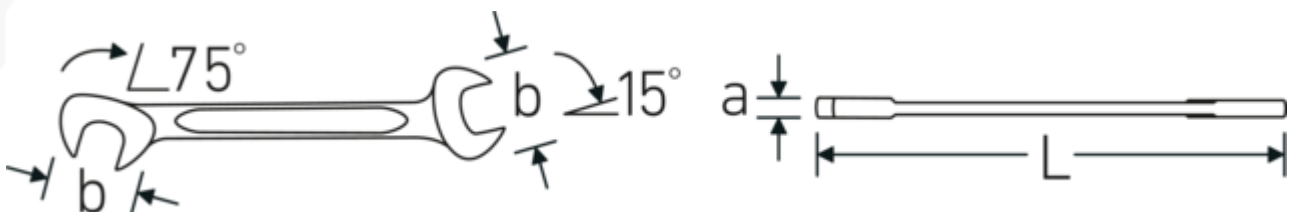

#### Dubbel T-profil

Våra kombinations- och u-ringnycklar har en extra fördjupning i mitten av verktyget. Precis som principen med en dubbel T-balk ger detta en enorm bärförmåga och maximal styrka samtidigt som vikten minskas.

#### Offset Shaft Design

Våra skiftnycklar är specialutformade med extra förstärkning i de belastningszoner där den största kraften appliceras - nämligen vid förbindelsen mellan käften och skaftet - för att förhindra deformation.

## Technical Attributes.

a	2 mm
Bredd mm (b)	10.5 mm
Längd mm (L)	70 mm
Käkens position	15/75 °
Nyckelstorlek 1 [tum]	3/16 "
Nyckelstorlek 2 [tum]	3/16 "