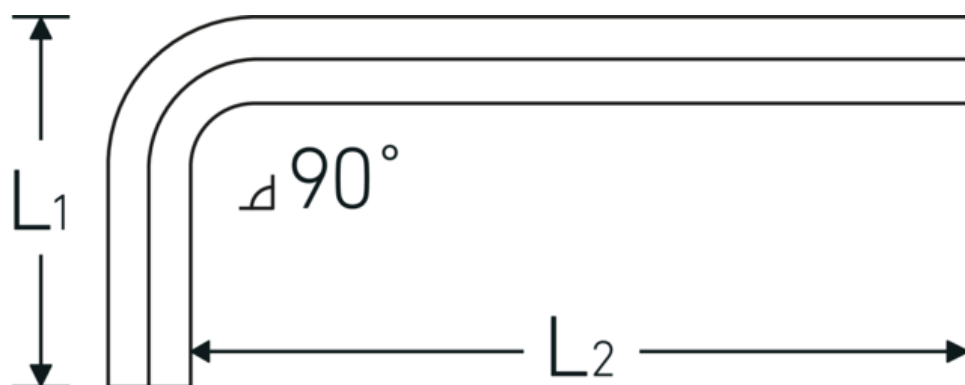

Sechskant-Winkelschraubendreher

10760aCV

Art.-Nr. **43550018**
GTIN **4018754029471**
Modell **10760 ACV 9/32**

Bezeichnung. Sechskant-Winkelschraubendreher Abtriebssechskant 9/32 L.35mm x 95mm

Eigenschaften.

- für Innensechskantschrauben
- Chrom-Vanadium, vernickelt (0,028; 0,035; 0,050" brüniert)

Technische Zeichnung.

Technische Attribute.

Abtriebsprofil	Sechskant
Abtriebssechskant außen (Zoll)	9/32
L1	35 mm
L2	95 mm
Länge mm (L)	105 mm

Logistikdaten.

Tiefe mm (IFS)	105
Breite mm (IFS)	43
Höhe mm (IFS)	8
WEEE/ElektroG	nicht ear-pflichtig
Länge (verpackt, mm)	150
Breite (verpackt, mm)	65
Höhe (verpackt, mm)	25

Volumen (verpackt, dm3)	0.24375 dm3
Art.-Nr.	43550018
Gewicht (brutto, kg)	0,450
Gewicht PAP (kg)	0,000
Gewicht PVC (kg)	0,006
GTIN	4018754029471
Ursprungsland AWR	GERMANY
Ursprungsregion	Hessen
Zolltarifnr.	82054000
Packnorm	10
Gewicht (g)	45 g