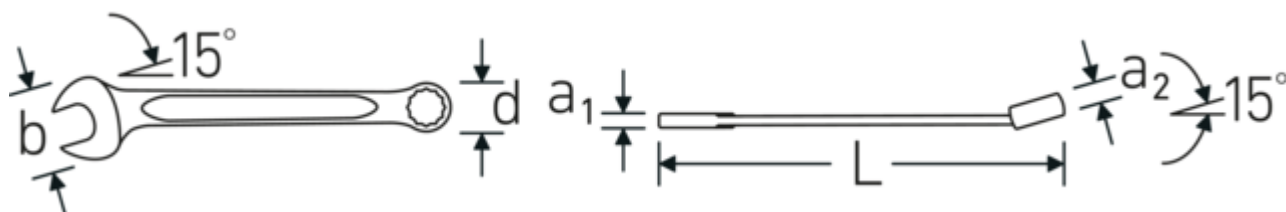

### Tunnväggiga ringar

Ringens tunna väggdiameter underlättar arbete i trånga utrymmen. Ringsidorna är högre än standardmuttrarna, vilket förhindrar klämning.

### Offset Shaft Design

Våra skiftnycklar är specialutformade med extra förstärkning i de belastningszoner där den största kraften appliceras - nämligen vid förbindelsen mellan käften och skftet - för att förhindra deformation.

## Technical Drawing.