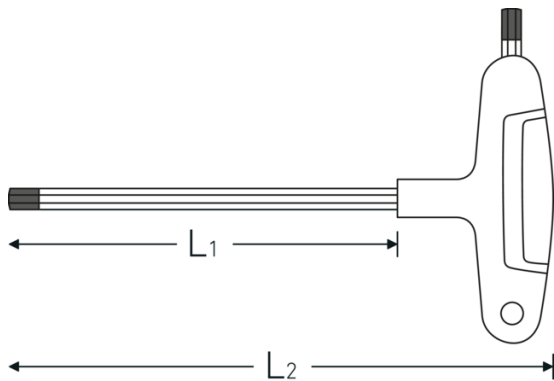

10768

Art. no. 43253040
GTIN 4018754319398
Model 10768 4

Label. Utgång sexkant 4 mm L.150mm

Features. Med T-handtag (3-komponent), för insexskruvar, med två spetsar, kromvanadium, mattförokromade, svart spets.

Technical Drawing.

Technical Attributes.

Utgång sexkant utsida (mm)	4 mm
L1	150 mm
L2	176 mm

Logistics data.

Djup mm (IFS)	177
Bredd mm (IFS)	110
Höjd mm (IFS)	22
Längd (packad, mm)	410
Bredd (packad, mm)	200
Höjd (packad, mm)	45
Volym (förpackad, dm ³)	3.69 dm ³

Art. no.	43253040
Vikt (brutto, kg)	0,556
Vikt PAP (kg)	0,000
Vikt PVC (kg)	0,016
GTIN	4018754319398
Ursprungsland AWR	GERMANY
Ursprungsregion	Nordrhein-Westfalen
WEEE/ElektroG	nicht ear-pflichtig
Tulltaxa nr.	82041100
Förpackningsstandard	10
Vikt (g)	50 g

Variants.

Art. no.	Modell no. (ERP)	Beteckning	GTIN
43253020	10768 2	Utgång sexkant 2 mm L.100mm	4018754319367
43253025	10768 2,5	Utgång sexkant 2,5 mm L.100mm	4018754319374
43253030	10768 3	Utgång sexkant 3 mm L.150mm	4018754319381
43253040	10768 4	Utgång sexkant 4 mm L.150mm	4018754319398
43253050	10768 5	Utgång sexkant 5 mm L.200mm	4018754319404
43253060	10768 6	Utgång sexkant 6 mm L.200mm	4018754319411
43253080	10768 8	Utgång sexkant 8 mm L.200mm	4018754319428
43253100	10768 10	Utgång sexkant 10 mm L.200mm	4018754319435