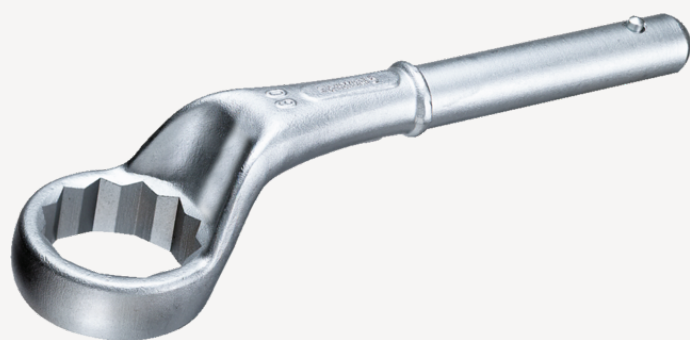

## Zugringschlüssel

5

Art.-Nr. 42020070

GTIN 4018754023585

Modell 5 70

### Bezeichnung.

Zugringschlüssel SW 70mm L.365mm

### Eigenschaften.

- mit Doppelsechskant
- ohne Handgriff
- L<sub>2</sub> = Länge mit Handgriff 5 1/2
- Chrome Alloy Steel, verchromt

### Technische Attribute.

a	35,5 mm
Breite mm (b)	105 mm
für Modell	4
Höhe mm (h)	55 mm
L1	365 mm
L2	1065 mm