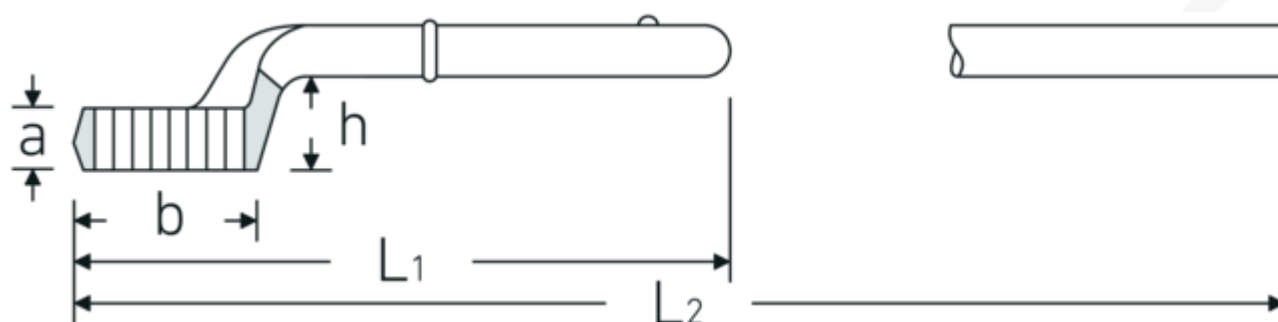

### Bezeichnung.

Zugringschlüssel SW 70mm L.365mm

### Eigenschaften.

- mit Doppelsechskant
- ohne Handgriff
- L<sub>2</sub> = Länge mit Handgriff 5 1/2
- Chrome Alloy Steel, verchromt

### Technische Attribute.

a	35,5 mm
Breite mm (b)	105 mm
für Modell	4
Höhe mm (h)	55 mm
L1	365 mm
L2	1065 mm