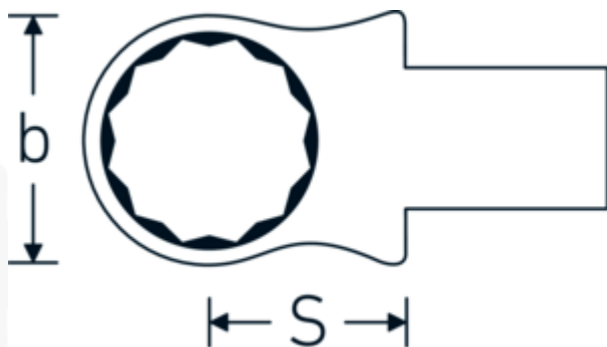

### Aanwijzing.

Insteekringsleutel Maat 18mm Wkz.Aufn.14 x 18

### Eigenschappen.

- Voor momentsleutels met vierkante mof
- Vastgezet door penvergrendeling
- Verchroomd over nikkel, duurzaam en spaanbestendig
- Drop gesmeed, gehard en gekoeld in een oliebad
- Extreem veerkrachtig, uitzonderlijk duurzaam

## Technische kenmerken.

Breedte mm (b)	29 mm
Afmeting gereedschapshouder [vierkant inwendig]	14 x 18 mm
Hoogte mm (h)	13 mm
S	25 mm
Sleutelplaatdikte [mm]	18 mm