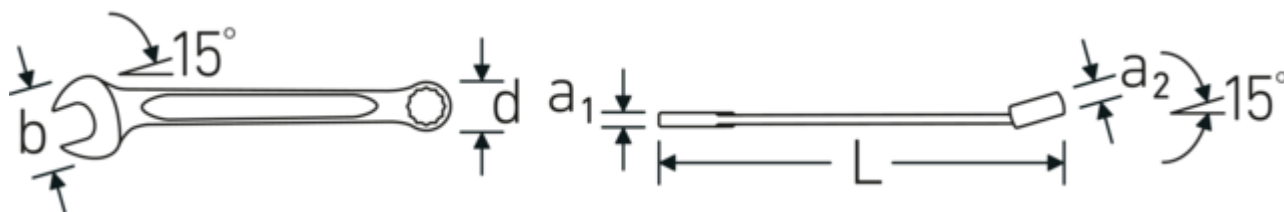

Attributi tecnici.

a1	7,3 mm
a2	13 mm
Larghezza mm (b)	47 mm
d	30,3 mm
DIN	DIN 3113 Form A / ISO 7738 Form A
Lunghezza mm (L)	260 mm
Posizione della bocca	15 °
Superficie	zinco-cromato
Larghezza tra le piastre 1 [mm]	21 mm
Posizione dell'anello	15 °
Larghezza tra le piastre 2 [mm]	21 mm
t	10 mm

Dati logistici.

Profondità mm (IFS)	262
Larghezza mm (IFS)	47
Altezza mm (IFS)	19
Lunghezza (imballata, mm)	265
Larghezza (imballata, mm)	70
Altezza (imballata, mm)	70
Volume (imballato, dm3)	1.2985 dm3
N° Art.	40082121
Peso (lordo, kg)	2,160
Peso PAP (kg)	0,000
Peso PVC (kg)	0,014
GTIN	4018754018864
Paese di origine AWR	GERMANY
Regione di origine	Nordrhein-Westfalen
RAEE/Legge sull'elettricità	nicht ear-pflichtig