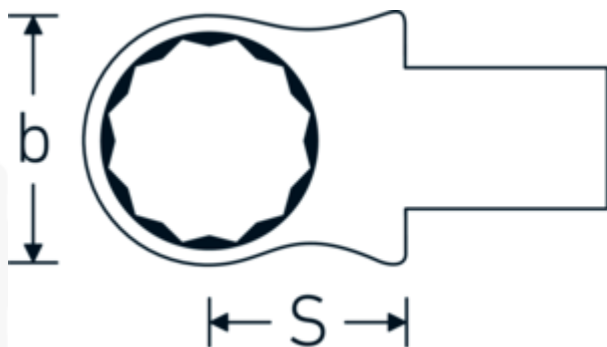

### Aanwijzing.

Insteekringsleutel Maat 22mm Wkz.Aufn.14 x 18

### Eigenschappen.

- Voor momentsleutels met vierkante mof
- Vastgezet door penvergrendeling
- Verchromd over nikkel, duurzaam en spaanbestendig
- Drop gesmeed, gehard en gekoeld in een oliebad
- Extreem veerkrachtig, uitzonderlijk duurzaam

## Technische kenmerken.

Breedte mm (b)	34.5 mm
Afmeting gereedschapshouder [vierkant inwendig]	14 x 18 mm
Hoogte mm (h)	15 mm
S	25 mm
Sleutelplaatdikte [mm]	22 mm