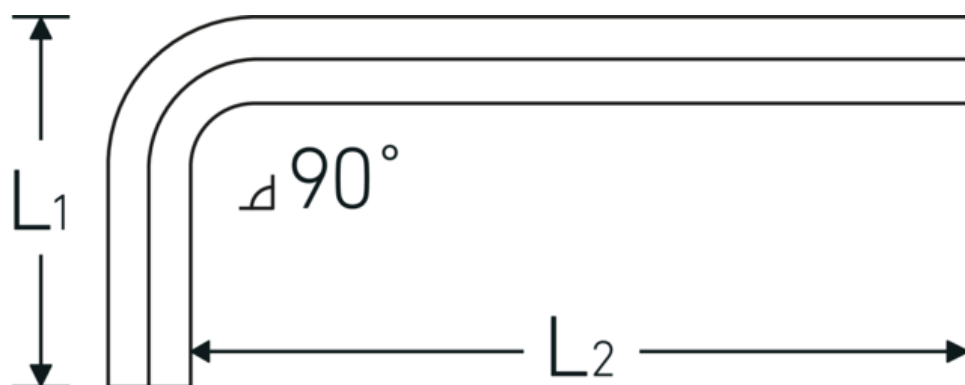

## Sechskant-Winkelschraubendreher

10760aCV

Art.-Nr. 43550014  
GTIN 4018754029457  
Modell 10760 ACV 7/32

**Bezeichnung.** Sechskant-Winkelschraubendreher Abtriebssechskant 7/32 L.32mm x 80mm

**Eigenschaften.**

- für Innensechskantschrauben
- Chrom-Vanadium, vernickelt (0,028; 0,035; 0,050" brüniert)

### Technische Attribute.

Abtriebsprofil	Sechskant
Abtriebssechskant außen (Zoll)	7/32
L1	32 mm
L2	80 mm
Länge mm (L)	90 mm

### Logistikdaten.

Tiefe mm (IFS)	90
Breite mm (IFS)	36
Höhe mm (IFS)	6
WEEE/ElektroG	nicht ear-pflichtig
Länge (verpackt, mm)	110
Breite (verpackt, mm)	60
Höhe (verpackt, mm)	22

<b>Volumen (verpackt, dm3)</b>	0.1452 dm3
<b>Art.-Nr.</b>	43550014
<b>Gewicht (brutto, kg)</b>	0,237
<b>Gewicht PAP (kg)</b>	0,000
<b>Gewicht PVC (kg)</b>	0,003
<b>GTIN</b>	4018754029457
<b>Ursprungsland AWR</b>	GERMANY
<b>Ursprungsregion</b>	Hessen
<b>Zolltarifnr.</b>	82054000
<b>Packnorm</b>	10
<b>Gewicht (g)</b>	23 g