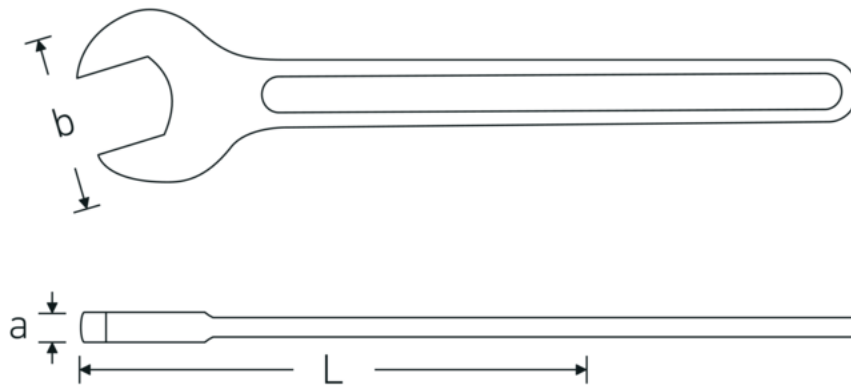

## Einmaulschlüssel, metrisch

**4004**

Art.-Nr. **40040360**  
GTIN **4018754018345**  
Modell **4004 36**

**Bezeichnung.** Einmaulschlüssel SW 36mm L.300mm

**Eigenschaften.**

- Spezialstahl, stahlgrau
- DIN 894 bis 85 mm

### Technische Zeichnung.

### Technische Attribute.

a	12,8 mm
Breite mm (b)	74 mm
DIN	DIN 894
Länge mm (L)	300 mm
Legierung	Spezialstahl
Oberfläche	stahlgrau
Schlüsselweite 1 [mm]	36 mm

### Logistikdaten.

Tiefe mm (IFS)	300
Breite mm (IFS)	80
Höhe mm (IFS)	14
WEEE/ElektroG	nicht ear-pflichtig
Länge (verpackt, mm)	300
Breite (verpackt, mm)	80
Höhe (verpackt, mm)	14

<b>Volumen (verpackt, dm3)</b>	0.336 dm3
<b>Art.-Nr.</b>	40040360
<b>Gewicht (brutto, kg)</b>	0,395
<b>Gewicht PAP (kg)</b>	0,000
<b>Gewicht PVC (kg)</b>	0,006
<b>GTIN</b>	4018754018345
<b>Ursprungsland AWR</b>	GERMANY
<b>Ursprungsregion</b>	Nordrhein-Westfalen
<b>Zolltarifnr.</b>	82041100
<b>Packnorm</b>	1
<b>Gewicht (g)</b>	421 g