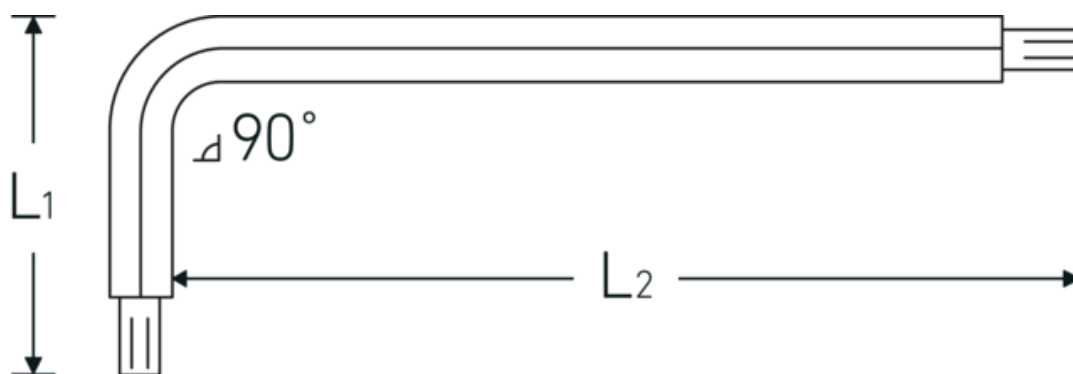

TORX® Kugelpopf- Winkelschraubendreher

10771

Art.-Nr. 43273020
GTIN 4018754332694
Modell 10771 T20 KUGELKOPF-
WINKELSCHRAUBENDREHER
TORX

Bezeichnung. TORX® Kugelpopf-Winkelschraubendreher L.29mm x 148mm

Eigenschaften.

- lange Ausführung
- für Innen-TORX® Schrauben
- Kugelpopf am langen Schaftende
- Schwenkwinkel bis 25° zu jeder Seite
- Chrome Alloy Steel, vernickelt

Technische Zeichnung.

Technische Attribute.

Abtriebsprofil	TORX®
Größe Abtriebsprofil	T20
L1	29 mm
L2	148 mm

Logistikdaten.

Tiefe mm (IFS)	96
Breite mm (IFS)	21
Höhe mm (IFS)	4
WEEE/ElektroG	nicht ear-pflichtig

Länge (verpackt, mm)	96
Breite (verpackt, mm)	21
Höhe (verpackt, mm)	4
Volumen (verpackt, dm³)	0.008064 dm ³
Art.-Nr.	43273020
Gewicht (brutto, kg)	0,010
Gewicht PAP (kg)	0,000
Gewicht PVC (kg)	0,000
GTIN	4018754332694
Ursprungsland AWR	GERMANY
Ursprungsregion	Nordrhein-Westfalen
Zolltarifnr.	82041100
Packnorm	1
Gewicht (g)	20 g

Varianten.

Art.-Nr.	Modell-Nr. (ERP)	Bezeichnung	GTIN
43273009	10771 T9 KUGELKOPF- WINKELSCHRAUBENDREHER TORX	TORX® Kugelkopf- Winkelschraubendreher L.18mm x 67mm	4018754332663
43273010	10771 T10 KUGELKOPF- WINKELSCHRAUBENDREHER TORX	TORX® Kugelkopf- Winkelschraubendreher L.23mm x 121mm	4018754332670
43273015	10771 T15 KUGELKOPF- WINKELSCHRAUBENDREHER TORX	TORX® Kugelkopf- Winkelschraubendreher L.27mm x 136mm	4018754332687
43273020	10771 T20 KUGELKOPF- WINKELSCHRAUBENDREHER TORX	TORX® Kugelkopf- Winkelschraubendreher L.29mm x 148mm	4018754332694
43273025	10771 T25 KUGELKOPF- WINKELSCHRAUBENDREHER TORX	TORX® Kugelkopf- Winkelschraubendreher L.33mm x 163mm	4018754332700
43273027	10771 T27 KUGELKOPF- WINKELSCHRAUBENDREHER TORX	TORX® Kugelkopf- Winkelschraubendreher L.36mm x 176mm	4018754332717
43273030	10771 T30 KUGELKOPF- WINKELSCHRAUBENDREHER TORX	TORX® Kugelkopf- Winkelschraubendreher L.38mm x 191mm	4018754332724
43273040	10771 T40 KUGELKOPF- WINKELSCHRAUBENDREHER TORX	TORX® Kugelkopf- Winkelschraubendreher L.43mm x 210mm	4018754332731