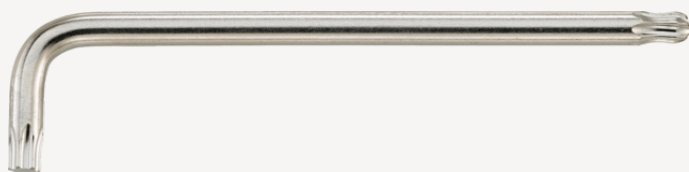

TORX® Kugelpopf- Winkelschraubendreher

10771

Art.-Nr. 43273020
GTIN 4018754332694
Modell 10771 T20 KUGELKOPF-
WINKELSCHRAUBENDREHER
TORX

Bezeichnung. TORX® Kugelpopf-Winkelschraubendreher L.29mm x 148mm

Eigenschaften.

- lange Ausführung
- für Innen-TORX® Schrauben
- Kugelpopf am langen Schaftende
- Schwenkwinkel bis 25° zu jeder Seite
- Chrome Alloy Steel, vernickelt

Technische Zeichnung.

Technische Attribute.

Abtriebsprofil	TORX®
Größe Abtriebsprofil	T20
L1	29 mm
L2	148 mm