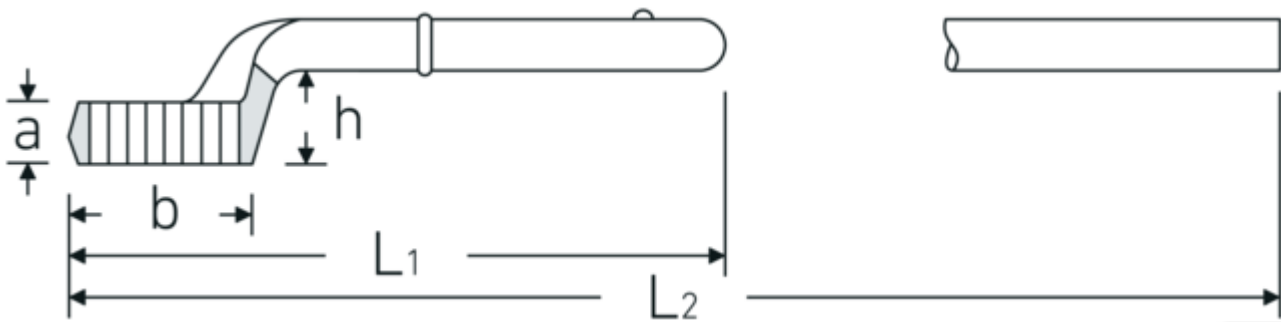

### Aanwijzing.

Opsteekringsleutel Maat 80mm L.385mm

### Technische kenmerken.

a	40,5 mm
Breedte mm (b)	125 mm
voor model	4
Hoogte mm (h)	59 mm
L1	385 mm
L2	1075 mm
Flatbreedte 1 [mm]	80 mm

### Logistieke gegevens.

Diepte mm (IFS)	385
Breedte mm (IFS)	125
Hoogte mm (IFS)	59
Lengte (verpakt, mm)	395
Breedte (verpakt, mm)	128
Hoogte (verpakt, mm)	59
Volume (verpakt, dm3)	2.98304 dm3
Artikelnr.	42020080