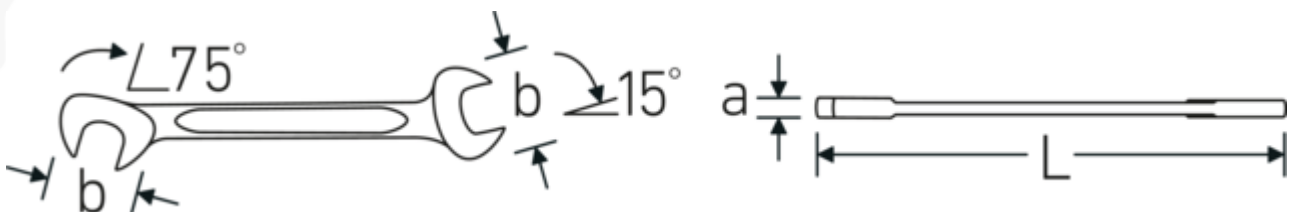

Dubbele steeksleutel klein ELECTRIC, metrisch

ELECTRIC 12

Artikelnr. 40061212
GTIN 4018754018635
Model ELECTRIC 12 12

Aanwijzing.

Dubbele steeksleutel klein ELECTRIC Maat 12 mm L.116mm

Eigenschappen.

- Chrome-Alloy-Steel, verchromd

Technologieën en kenmerken.

Dubbel-T-profiel

Onze combinatie- en ringsleutels hebben een extra uitsparing in het midden van het gereedschap. Vergelijkbaar met het principe van een dubbele T-balk biedt dit een enorme overdrachtscapaciteit en maximale sterkte bij een lager gewicht.

Offset Shaft Design

Onze steeksleutels zijn speciaal ontworpen met extra versterking in de belastingszones waar de meeste kracht wordt uitgeoefend - namelijk bij de verbinding tussen de bek en de steel - om vervorming te voorkomen.

Technische tekening.

Technische kenmerken.

a	3 mm
Breedte mm (b)	24.2 mm
Lengte mm (L)	116 mm
Positie bek	15/75 °
Flatbreedte 1 [mm]	12 mm
Breedte over vlakken 2 [mm]	12 mm

Logistieke gegevens.

Diepte mm (IFS)	116
Breedte mm (IFS)	24
Hoogte mm (IFS)	3
Lengte (verpakt, mm)	130
Breedte (verpakt, mm)	50
Hoogte (verpakt, mm)	18
Volume (verpakt, dm3)	0.117 dm3
Artikelnr.	40061212
Gewicht (bruto, KG)	0,275
Gewicht PAP (KG)	0,000
Gewicht PVC (KG)	0,004
GTIN	4018754018635
Land van oorsprong AWR	GERMANY
Regio van oorsprong	Nordrhein-Westfalen
WEEE/ElektroG	nicht ear-pflichtig
Douanetarief nr.	82041100
Verpakkingsstandaard	10
Gewicht (g)	27 g