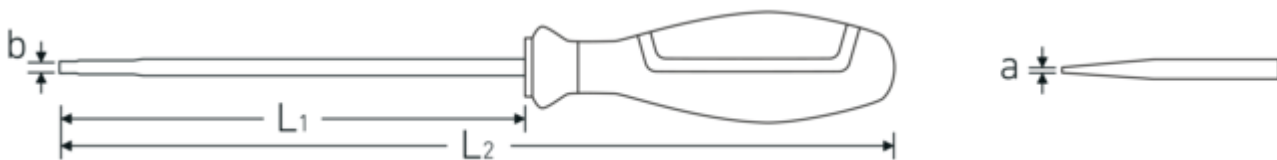

Technical Drawing.

Technical Attributes.

a	1,0 mm
Bredd mm (b)	5.5 mm
DIN	DIN EN 60900
Stl.	5
L1	125 mm
L2	240 mm

Logistics data.

Djup mm (IFS)	239
Bredd mm (IFS)	35
Höjd mm (IFS)	35
Längd (packad, mm)	242
Bredd (packad, mm)	115
Höjd (packad, mm)	75
Volym (förpackad, dm3)	2.08725 dm3
Art. no.	46603055
Vikt (brutto, kg)	1,043
Vikt PAP (kg)	0,082
Vikt PVC (kg)	0,000
GTIN	4018754279036
Ursprungsland AWR	GERMANY
Ursprungsregion	Nordrhein-Westfalen
WEEE/ElektroG	nicht ear-pflichtig
Tulltaxa nr.	82054000
Förpackningsstandard	10