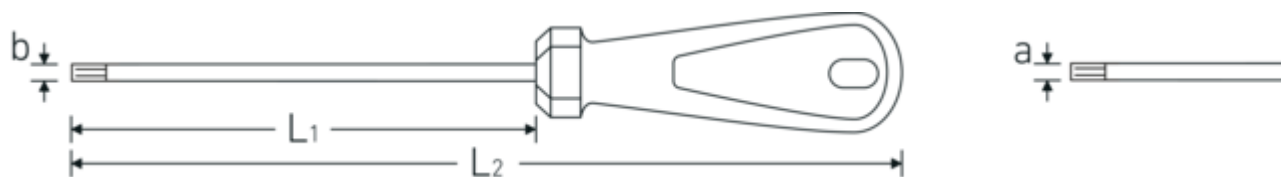

Disegno tecnico.

Attributi tecnici.

Profilo di uscita	TORX®
Dimensioni Profilo di uscita	T15
L1	80 mm
L2	175 mm

Dati logistici.

Profondità mm (IFS)	173
Larghezza mm (IFS)	23
Altezza mm (IFS)	19
Lunghezza (imballata, mm)	190
Larghezza (imballata, mm)	80
Altezza (imballata, mm)	43
Volume (imballato, dm3)	0.6536 dm3
N° Art.	48560015
Peso (lordo, kg)	0,266
Peso PAP (kg)	0,052
Peso PVC (kg)	0,000
GTIN	4018754123230
Paese di origine AWR	GERMANY
Regione di origine	Nordrhein-Westfalen
RAEE/Legge sull'elettricità	nicht ear-pflichtig
N. tariffa doganale	82054000
Standard di imballaggio	5
Peso [mm]	52 g

Varianti.

N° Art.	Nr. modello (ERP)	Designazione	GTIN
48560006	4856 T6	Giravite TORX® 3K DRALL® T6 Lar.50mm	4018754123186
48560007	4856 T7	Giravite TORX® 3K DRALL® T7 Lar.50mm	4018754123193
48560008	4856 T8	Giravite TORX® 3K DRALL® T8 Lar.60mm	4018754123209
48560009	4856 T9	Giravite TORX® 3K DRALL® T9 Lar.60mm	4018754123216
48560010	4856 T10	Giravite TORX® 3K DRALL® T10 Lar.80mm	4018754123223
48560015	4856 T15	Giravite TORX® 3K DRALL® T15 Lar.80mm	4018754123230