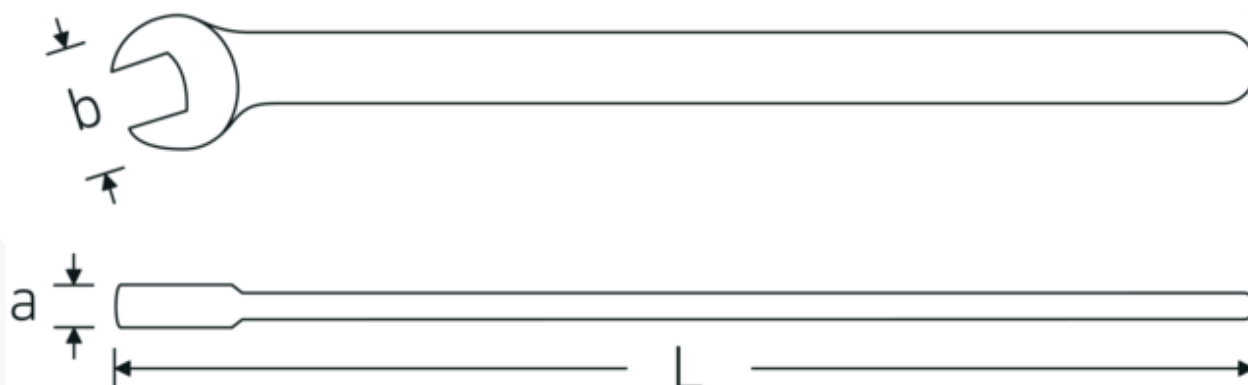

### 12160 VDE

Núm. art. 44180022  
GTIN 4018754254019  
Modelo 12160 VDE 22

**Designación.** Llave de una boca VDE SW 22mm Long.248mm

**Descripción.**

- Chrome-Alloy-Steel, cromadas
- aislamiento VDE hasta 1000 V
- DIN EN 60900
- #T; AC/1000 V

## Dibujo técnico.