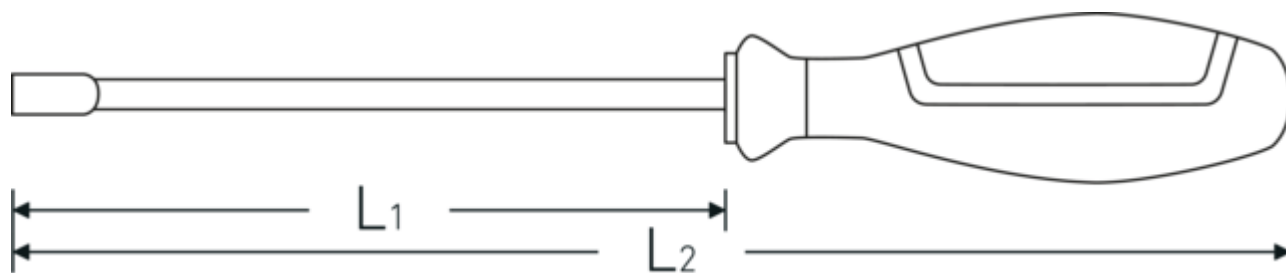

Topnøgle med greb, DRALL⁺

12500N

Art. nr. 43093004
GTIN 4018754278152
Model 12500N 4

Betegnelse.

Topnøglesæt med greb, DRALL+ Str. 4mm L.125mm

Egenskaber.

- DIN 3125
- Chrom-Vanadium, forkromet

Fordele.

DIN 3125

Teknologier og funktioner.

3-komponent håndtag

Vores 3-komponent håndtag kombinerer hårde, bløde og specialfiberbelagte komponenter, hvilket giver det optimal ergonomi, maksimal kraftoverførsel og øget sikkerhed ved daglig brug.

Teknisk tegning.

Tekniske egenskaber.

d	6,9 mm
DIN	DIN 3125
L1	125 mm
L2	230 mm
Nøglestørrelse [mm.]	4 mm

Logistiske data.

Dybde mm. (IFS)	228
Bredde mm. (IFS)	25
Højde mm. (IFS)	25
Længde (pakket, mm.)	230
Bredde (pakket, mm.)	110
Højde (pakket, mm.)	65
Volym (förpackad, dm3)	1.6445 dm3
Art. nr.	43093004
Vægt (brutto, kg)	0,680
Vægt PAP (kg)	0,082
Vægt PVC (kg)	0,000
GTIN	4018754278152
Oprindelsesland AWR	GERMANY
Oprindelsesregion	Nordrhein-Westfalen
WEEE/ElektroG	nicht ear-pflichtig
Toldtarif nr.	82041100
Pakkestandard	10
Vægt (g)	58 g