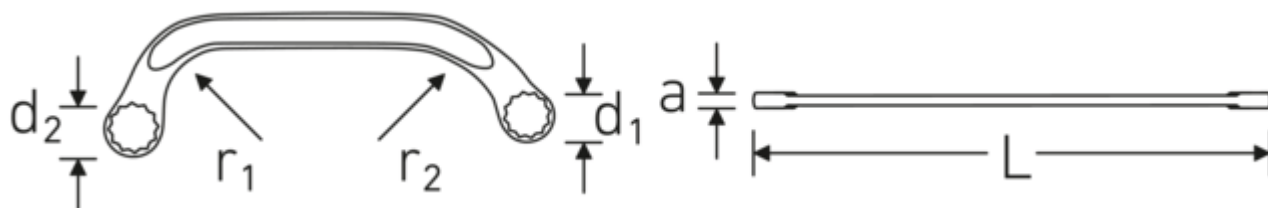

### Anti-Slip-Drive

Den speciella AS-Drive-profilen möjliggör hög kraftöverföring till skruvarnas och bultarnas ytor utan att skada dem. Detta förhindrar också att skruvhuvudet slits av.

### Tunnväggiga ringar

Ringens tunna väggdiameter underlättar arbete i trånga utrymmen. Ringsidorna är högre än standardmuttrarna, vilket förhindrar klämning.

## Technical Attributes.

a	6,5 mm
Utgångsprofil	tolvkant AS-drive
d1	16,5 mm
d2	19,5 mm
Längd mm (L)	150 mm
r1	35 mm
r2	60 mm
Nyckelstorlek 1 [mm]	10 mm
Nyckelstorlek 2 [mm]	12 mm