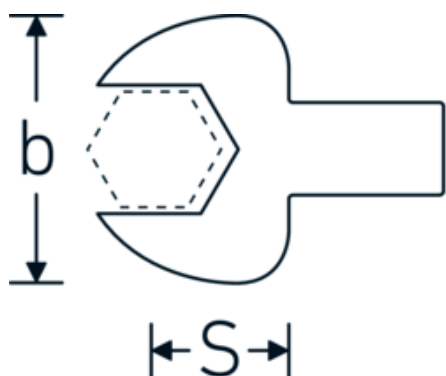

Maul-Einsteckwerkzeug

731/40

Art.-Nr. 58214018

GTIN 4018754033973

Modell 731/40 18

Bezeichnung.

Maul-Einsteckwerkzeug SW 18mm Wkz.Aufn.14 x 18

Eigenschaften.

- für Drehmomentschlüssel mit Vierkantaufnahme
- Verchromung über Nickel, dauerhaft und abplatzsicher
- im Gesenk geschmiedet, gehärtet und im Ölbad abgekühlt
- stark belastbar, außergewöhnlich langlebig

Technische Zeichnung.

Technische Attribute.

Breite mm (b)	42 mm
Größe Wkz.-Aufnahme [Innenvierkant]	14 x 18 mm
Höhe mm (h)	10 mm
S	25 mm
Schlüsselweite [mm]	18 mm

Logistikdaten.

Tiefe mm (IFS)	60
Breite mm (IFS)	41
Höhe mm (IFS)	22
WEEE/ElektroG	nicht ear-pflichtig
Länge (verpackt, mm)	60

Breite (verpackt, mm)	41
Höhe (verpackt, mm)	22
Volumen (verpackt, dm³)	0.05412 dm ³
Art.-Nr.	58214018
Gewicht (brutto, kg)	0,150
Gewicht PAP (kg)	0,000
Gewicht PVC (kg)	0,002
GTIN	4018754033973
Ursprungsland AWR	GERMANY
Ursprungsregion	Nordrhein-Westfalen
Zolltarifnr.	82041100
Packnorm	1
Gewicht (g)	147 g