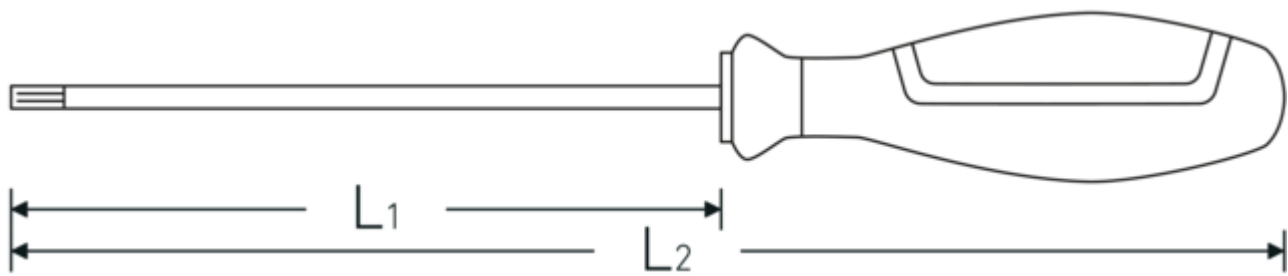

Technische Zeichnung.

Technische Attribute.

Abtriebsprofil	TORX® B0
Größe Abtriebsprofil	T9
L1	60 mm
L2	145 mm

Logistikdaten.

Tiefe mm (IFS)	160
Breite mm (IFS)	35
Höhe mm (IFS)	35
WEEE/ElektroG	nicht ear-pflichtig
Länge (verpackt, mm)	185
Breite (verpackt, mm)	75
Höhe (verpackt, mm)	42
Volumen (verpackt, dm3)	0.58275 dm3
Art.-Nr.	46563009
Gewicht (brutto, kg)	0,229
Gewicht PAP (kg)	0,038
Gewicht PVC (kg)	0,000
GTIN	4018754278381
Ursprungsland AWR	GERMANY
Ursprungsregion	Nordrhein-Westfalen
Zolltarifnr.	82054000
Packnorm	5
Gewicht (g)	35 g

Varianten.

Art.-Nr.	Modell-Nr. (ERP)	Bezeichnung	GTIN
46563008	4656 T8	TORX® B0 Schraubendreher DRALL+ T8 L.60mm	4018754278374
46563009	4656 T9	TORX® B0 Schraubendreher DRALL+ T9 L.60mm	4018754278381
46563010	4656 T10	TORX® B0 Schraubendreher DRALL+ T10 L.80mm	4018754278398