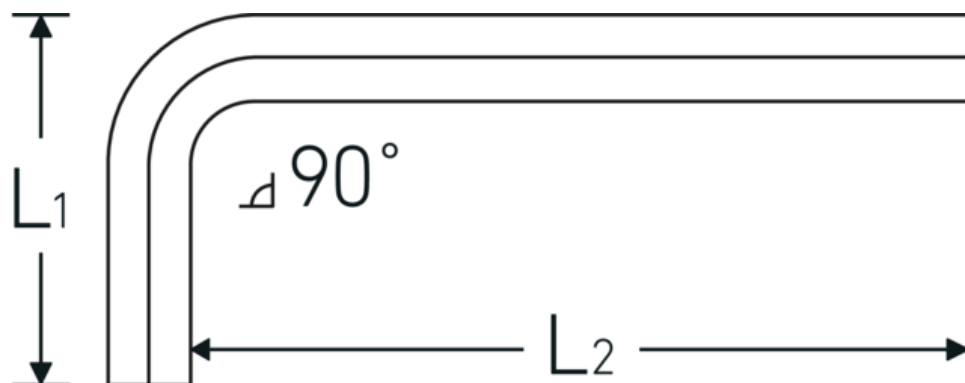

Insexnycklar

10760

Art. no. 43153010
GTIN 4018754332175
Model 10760 10
WINKELSCHRAUBENDREHER
SECHSKANT

Label. Utgång sexkant 10mm L.40mm x 112mm

Features.

- DIN ISO 2936
- för insexskruv
- kromvanadium, förnicklade (0,7; 0,9; 1,3 mm brunerade)

Technical Drawing.

Technical Attributes.

Utgång sexkant utsida (mm)	10 mm
DIN	DIN ISO 2936
L1	40 mm
L2	112 mm

Logistics data.

Djup mm (IFS)	119
Bredd mm (IFS)	48
Höjd mm (IFS)	11
Längd (packad, mm)	165
Bredd (packad, mm)	113
Höjd (packad, mm)	40

Volym (förpackad, dm3)	0.7458 dm3
Art. no.	43153010
Vikt (brutto, kg)	1,020
Vikt PAP (kg)	0,000
Vikt PVC (kg)	0,000
GTIN	4018754332175
Ursprungsland AWR	GERMANY
Ursprungsregion	Nordrhein-Westfalen
WEEE/ElektroG	nicht ear-pflichtig
Tulltaxa nr.	82054000
Förpackningsstandard	10
Vikt (g)	103 g

Variants.

Art. no.	Modell no. (ERP)	Beteckning	GTIN
43153090	10760 0.9MM 0.035 ZOLL WINKELSCHRAUBENDREHER SECHSKANT	Utgång sexkant 0,9mm L.11mm x 33mm	4018754332069
43153130	10760 1.3MM 0.050 ZOLL WINKELSCHRAUBENDREHER SECHSKANT	Utgång sexkant 1,3mm L.13mm x 41mm	4018754332076
43153150	10760 1.5 WINKELSCHRAUBENDREHER SECHSKANT	Utgång sexkant 1,5mm L.15,5mm x 46,5mm	4018754332083
43153002	10760 2 WINKELSCHRAUBENDREHER SECHSKANT	Utgång sexkant 2mm L.18mm x 52mm	4018754332090
43153250	10760 2.5 WINKELSCHRAUBENDREHER SECHSKANT	Utgång sexkant 2,5mm L.20,5mm x 58,5mm	4018754332106
43153003	10760 3 WINKELSCHRAUBENDREHER SECHSKANT	Utgång sexkant 3mm L.23mm x 66mm	4018754332113
43153004	10760 4 WINKELSCHRAUBENDREHER SECHSKANT	Utgång sexkant 4mm L.29mm x 74mm	4018754332120
43153005	10760 5 WINKELSCHRAUBENDREHER SECHSKANT	Utgång sexkant 5mm L.33mm x 85mm	4018754332137
43153006	10760 6 WINKELSCHRAUBENDREHER SECHSKANT	Utgång sexkant 6mm L.38mm x 96mm	4018754332144
43153007	10760 7 WINKELSCHRAUBENDREHER SECHSKANT	Utgång sexkant 7mm L.41mm x 102mm	4018754332151