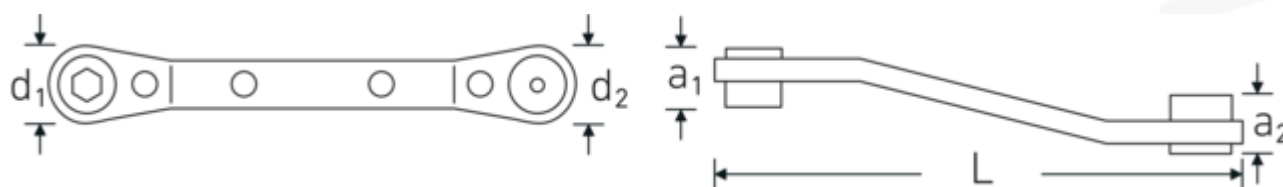

Rysunek techniczny.

Atrybuty techniczne.

a1	15 mm
a2	17 mm
Sześciokąt wewnętrzny napędu (cal)	1/4 x 5/16

Dane logistyczne.

Głębokość mm (IFS)	140
Szerokość mm (IFS)	25
Wysokość mm (IFS)	25
WEEE/ElektroG	nicht ear-pflichtig