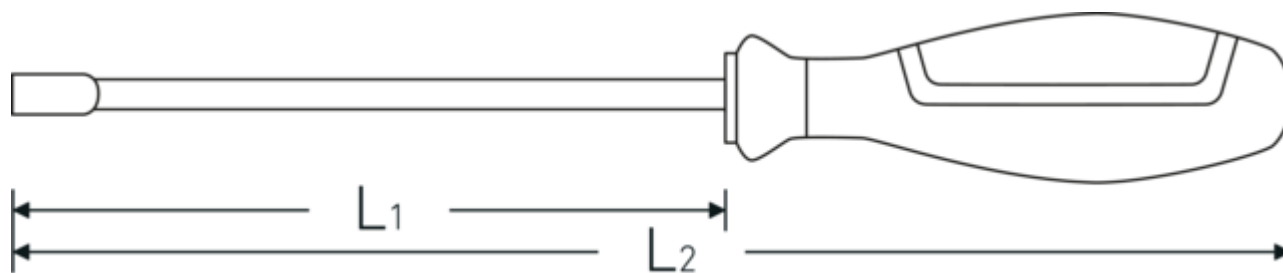

DIN 3125

Teknologier og funktioner.

3-komponent håndtag

Vores 3-komponent håndtag kombinerer hårde, bløde og specialfiberbelagte komponenter, hvilket giver det optimal ergonomi, maksimal kraftoverførsel og øget sikkerhed ved daglig brug.

Teknisk tegning.

Tekniske egenskaber.

d	18,5 mm
DIN	DIN 3125
L1	125 mm
L2	250 mm
Nøglestørrelse [mm.]	13 mm

Logistiske data.

Dybde mm. (IFS)	250
Bredde mm. (IFS)	35
Højde mm. (IFS)	35
Længde (pakket, mm.)	253
Bredde (pakket, mm.)	110
Højde (pakket, mm.)	65
Volym (förpackad, dm3)	1.80895 dm3
Art. nr.	43093013
Vægt (brutto, kg)	0,910
Vægt PAP (kg)	0,082
Vægt PVC (kg)	0,000
GTIN	4018754278244
Oprindelsesland AWR	GERMANY
Oprindelsesregion	Nordrhein-Westfalen
WEEE/ElektroG	nicht ear-pflichtig
Toldtarif nr.	82054000
Pakkestandard	5
Vægt (g)	170 g