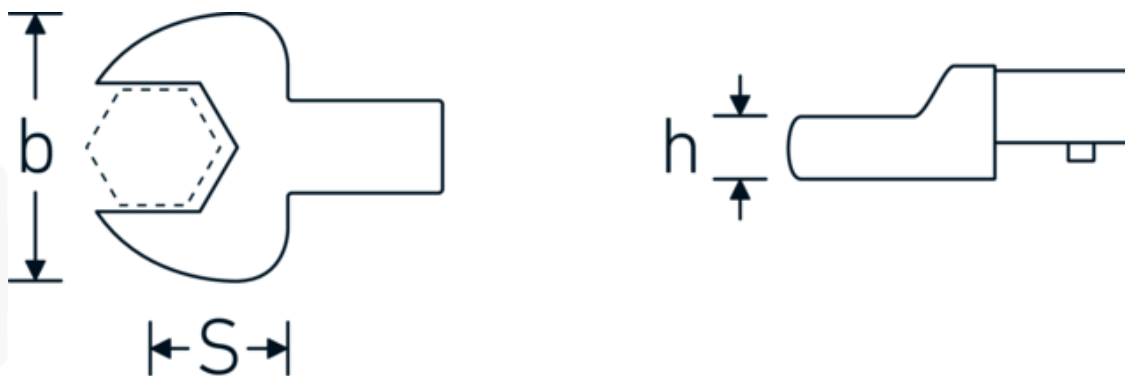

### Aanwijzing.

Insteeksteeksleutel Maat 8mm Wkz.Aufn.9 x 12

### Eigenschappen.

- Voor momentsleutels met vierkante mof
- Vastgezet door penvergrendeling
- Chroom plating over nikkel, duurzaam en spaanbestendig
- Drop forged, gehard en gekoeld in een oliebad
- Extreem veerkrachtig, uitzonderlijk duurzaam

## Technische kenmerken.

Breedte mm (b)	22 mm
Afmeting gereedschapshouder [vierkant inwendig]	9 x 12 mm
Hoogte mm (h)	5 mm
S	17,5 mm
Sleutelplaatdikte [mm]	8 mm