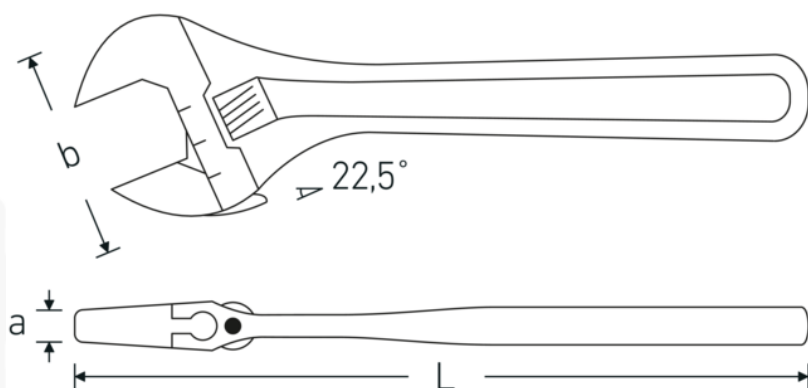

## Jednostronne klucze płaskie, nastawne

4025

Art. nr 40250115  
GTIN 4018754299546  
Modelka 4025 15

**Oznaczenie.** klucz płaski jednostronny regulowany maks.wydajność 44mm Dł.386mm

**Właściwości.**

- prawobieżne
- DIN 3117/ISO 6787 (Forma B)
- ASME B107.100
- pozycja szczęk 22,5°
- stal chromowo-wanadowa, chromowane

## Zalety.

prawoskrętny

## Atrybuty techniczne.

a	25 mm
Szerokość mm (b)	106 mm
DIN	DIN 3117 / ISO 6787 Form B
Gr.	15
Długość mm (L)	386 mm
Szerokość w poprzek płaskowników maks.	44 mm

## Dane logistyczne.

Głębokość mm (IFS)	385
Szerokość mm (IFS)	100
Wysokość mm (IFS)	24
Długość (w opakowaniu, mm)	386
Szerokość (w opakowaniu, mm)	101
Wysokość (w opakowaniu, mm)	25
Objętość (w opakowaniu, dm <sup>3</sup> )	0.97465 dm <sup>3</sup>
Art. nr	40250115
Waga (brutto, kg)	1,287
Waga PAP (kg)	0,000
Waga PVC (kg)	0,018
GTIN	4018754299546
Kraj pochodzenia AWR	SPAIN
Region pochodzenia	Ausländischer Ursprung
WEEE/ElektroG	nicht ear-pflichtig
Nr taryfy celnej	82041200
Standard pakowania	1
Waga (g)	1320 g