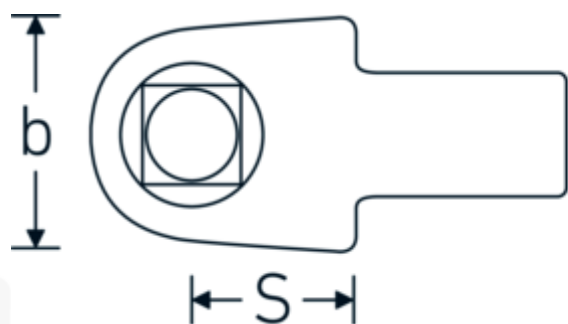

Herramientas acoplables de cuadradillo de calibración

734K

Núm. art. **58243040**
GTIN **4018754192304**
Modelo **734K/40**

Designación. Herramienta inserción cuadrangular de calibración Cuadrado exterior 3/4" Rec. cuadrado interior 14 x 18

Descripción.

- sin bola ni pasador (por lo que no son aptos para apretar tornillos)
- óptimos resultados de medición durante la calibración debido a la reducción de las fuerzas transversales

Ventajas.

sin bola o espiga (por lo tanto, no es adecuado para apretar tornillos)

Dibujo técnico.

Atributos técnicos.

Cuadrado exterior [pulgadas] 3/4 "
Anchura mm (b) 40 mm

Datos logísticos.

Profundidad mm (IFS) 71
Anchura mm (IFS) 40

Tam.	40	Altura mm (IFS)	52
Tamaño del portaherramientas [cuadrado interior]	14 x 18 mm	RAEE/Ley eléctrica	nicht ear-pflichtig
Altura mm (h)	29,3 mm	Longitud (empaquetada, mm)	77
S	25 mm	Anchura (empaquetada, mm)	43
		Altura en pulgadas	53
		Volumen (envasado, dm3)	0.175483 dm3
		Núm. art.	58243040
		Peso (bruto, kg)	0,410
		Peso PAP (kg)	0,000
		Peso PVC (kg)	0,005
		GTIN	4018754192304
		País de origen AWR	GERMANY
		Región de origen	Nordrhein-Westfalen
		Arancel de aduanas núm.	82041100
		Norma de embalaje	1
		Peso	410 g